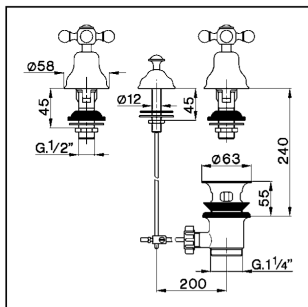

Combinación bidé 3 agujeros ARCANA CERAMIC_AC001210

cisal

AC 00121

- Combinazione bidet
- Bidet mixer
- Bidetbatterie - 3 Loch -
- Mélangeur bidet

NR.	DESCRIZIONE DESCRIPTION BESCHREIBUNG DESCRIPTION	N. CODICE CODE NO. WERKSNR. NR. CODE	NR.	DESCRIZIONE DESCRIPTION BESCHREIBUNG DESCRIPTION	N. CODICE CODE NO. WERKSNR. NR. CODE	NR.	DESCRIZIONE DESCRIPTION BESCHREIBUNG DESCRIPTION	N. CODICE CODE NO. WERKSNR. NR. CODE
1	Maniglia con cappuccio "AR" Handle with escutcheon "AR" Griff + Abdeckkappe "AR" Crosillon + rosace "AR"	ZZ 90093 0	2	Rubinetto bidet "AC" Bidet tap "AC" Bidetventil "AC" Robinet bidet "AC"	ZZ 92827 0	5-1	Pomolo per scarico automatico "AR" Knob for pop-up rod "AR" Zugknopf f/Ablaufgarn. "AR" Pomneau - lige "AR"	ZZ 92624 0
1-1	Maniglia "AR" con vite e placchetta Handle with screw and plate "AR" Griff "AR" mit Schraube und Abdeckkappe Crosillon avec vis et plaquette "AR"	ZZ 90307 0	2-1	Vitone ceramico DX per batterie "AC" Ceramic headvalve 1/2" right "AC"-long Keramikoberteil 1/2"-rechts "AC"-lang Tête céramique 1/2" droite "AC"-longue	ZZ 92859 0	5-2	Morsetto astina scarico automatico Ø6,2 Connection for pop-up rod Ø6,2 Gelenkstück f/Zugstange Ø6,2 Jonction x lige vidage Ø6,2	ZZ 92622 0
1-2	Placchetta a vite maniglia "AR" Cap for handle "AR" Abdeckkappe "AR" Griff Plaque cache - vis et crosis. "AR"	ZZ 92617 0	3	Set installazione rubinetto bidet Installation set bidet tap Befestigungsset "AR" Bidet Set installation bidet "AR"	ZZ 92746 0	6	Scarico automatico 1" 1/4 sabbiato Pop-up waste 1" 1/4 Abflaugarnitur 1" 1/4 Vidage automat. 1" 1/4	ZZ 92754 0
1-3	Vite M.4,5x10 lb. te. zigrinata Screw M.4,5x10 Schraube M.4,5x10 Vis M.4,5x10	ZZ 92609 0	4	Centrale bidet "AR" Rod set for bidet "AR" Zugstange Set "AR" Bidet Tige set - bidet "AR"	ZZ 90137 0	6-1	Tappo completo scarico automatico 1" 1/4 Plug for pop-up waste 1" 1/4 Stöpsel f/Abflaug. kopf 1" 1/4 Bonde - vidage 1" 1/4	ZZ 92925 0
1-4	Tubetto copipiesta "AR" H.31 Tube "AR" H.31 Abdeckkappe Oberenteil "AR" H.31 Tube couvre-fête "AR" H.31	ZZ 92620 0	4-1	Set installazione centrale combinazione bidet Installation set bidet mixer Befestigungsset Set installation	ZZ 92786 0	6-2	Piletta per scarico automatico 1" 1/4 Waste for bath drain 1" 1/4 Abflauf /Abflaugarnitur 1" 1/4 Crépine pour vidage 1" 1/4	ZZ 92924 0
1-5	Cappuccio a campana "AR" Escutcheon "AR" Abdeckkappe "AR" Rosace "AR"	ZZ 92598 0	5	Astina scarico completa Ø6 Rod Ø6 Zugstange Ø6 Tige Ø6	ZZ 92759 0			