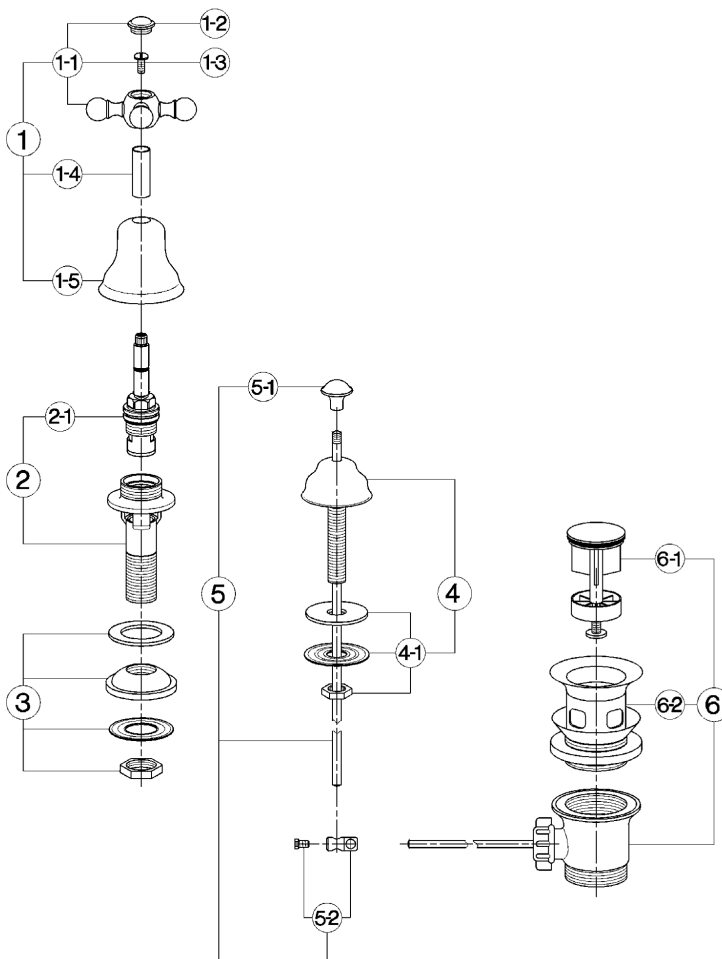

Combinación bidé 3 agujeros ARCANA CERAMIC_AC001210

cisal

AC 00121

- Combinazione bidet
- Bidet mixer
- Bidetbatterie - 3 Loch -
- Mélangeur bidet

NR.	DESCRIZIONE DESCRIPTION BESCHREIBUNG DESCRIPTION	N. CODICE CODE NO. WERKSNR. NR. CODE	NR.	DESCRIZIONE DESCRIPTION BESCHREIBUNG DESCRIPTION	N. CODICE CODE NO. WERKSNR. NR. CODE	NR.	DESCRIZIONE DESCRIPTION BESCHREIBUNG DESCRIPTION	N. CODICE CODE NO. WERKSNR. NR. CODE
1	Maniglia con cappuccio "AR" Handle with escutcheon "AR" Griff + Abdeckkappe "AR" Crosillon + rosace "AR"	ZZ 90093 0	2	Rubinetto bidet "AC" Bidet tap "AC" Bidetventil "AC" Robinet bidet "AC"	ZZ 92827 0	5-1	Pomolo per scarico automatico "AR" Knob for pop-up rod "AR" Zugknopf f/Ablaufgarn. "AR" Pomneau - lige "AR"	ZZ 92624 0
1-1	Maniglia "AR" con vite e placchetta Handle with screw and plate "AR" Griff "AR" mit Schraube und Abdeckkappe Crosillon avec vis et plaquette "AR"	ZZ 90307 0	2-1	Vitone ceramico DX per batterie "AC" Ceramic headvalve 1/2" right "AC"-long Keramikoberteil 1/2"-rechts "AC"-lang Tête céramique 1/2" droite "AC"-longue	ZZ 92859 0	5-2	Morsetto astina scarico automatico Ø6,2 Connection for pop-up rod Ø6,2 Gelenkstück f/Zugstange Ø6,2 Jonction x lige vidage Ø6,2	ZZ 92622 0
1-2	Placchetta a vite maniglia "AR" Cap for handle "AR" Abdeckkappe "AR" Griff Plaque cache - vis et crosis. "AR"	ZZ 92617 0	3	Set installazione rubinetto bidet Installation set bidet tap Befestigungsset "AR" Bidet Set installation bidet "AR"	ZZ 92746 0	6	Scarico automatico 1" 1/4 sabbiato Pop-up waste 1" 1/4 Abflaugarnitur 1" 1/4 Vidage automat. 1" 1/4	ZZ 92754 0
1-3	Vite M.4,5x10 lb. te. zigrinata Screw M.4,5x10 Schraube M.4,5x10 Vis M.4,5x10	ZZ 92609 0	4	Centrale bidet "AR" Rod set for bidet "AR" Zugstange Set "AR" Bidet Tige set - bidet "AR"	ZZ 90137 0	6-1	Tappo completo scarico automatico 1" 1/4 Plug for pop-up waste 1" 1/4 Stöpsel f/Abflaug. kopf 1" 1/4 Bonde - vidage 1" 1/4	ZZ 92925 0
1-4	Tubetto copipiesta "AR" H.31 Tube "AR" H.31 Abdeckkappe Oberenteil "AR" H.31 Tube couvre-fête "AR" H.31	ZZ 92620 0	4-1	Set installazione centrale combinazione bidet Installation set bidet mixer Befestigungsset Set installation	ZZ 92786 0	6-2	Piletta per scarico automatico 1" 1/4 Waste for bath drain 1" 1/4 Abflauf /Abflaugarnitur 1" 1/4 Crépine pour vidage 1" 1/4	ZZ 92924 0
1-5	Cappuccio a campana "AR" Escutcheon "AR" Abdeckkappe "AR" Rosace "AR"	ZZ 92598 0	5	Astina scarico completa Ø6 Rod Ø6 Zugstange Ø6 Tige Ø6	ZZ 92759 0			