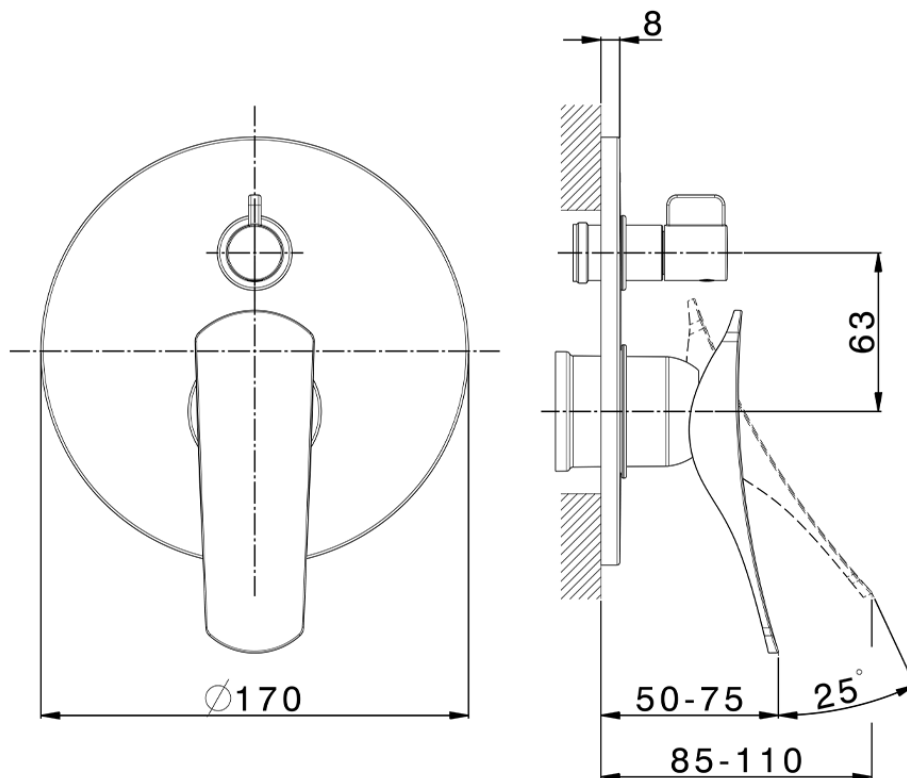

Parte externa monomando bañõ/ducha empotrado ROADSTER ACCENT_RA002300

RA002300

<https://es.cisal.it/parte-externa-monomando-bano-ducha-empotrado-roadster-accentra002300>

2024-11-01