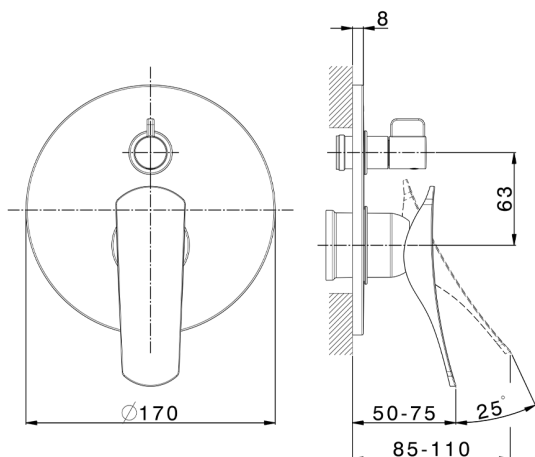

Parte externa monomando baño/ducha empotrado ROADSTER ACCENT_RA002300

MODELO **RA002300**

Parte externa monomando baño/ducha empotrado, Desviador giratorio 2 salidas, sin parte empotrada, para art. Easy-Box ZA000230

ACABADOS DISPONIBLES

-  **21** 21 Cromo
-  **2B** 2B Niquel Brillo
-  **2F** 2F Niquel Cepillado
-  **2Q** 2Q Black Titanium
-  **40** 40 Negro Mate
-  **4Q** 4Q Blanco Mate

CARACTERÍSTICAS

Instalación	Empotrado
Empotrado 1	ZA000230