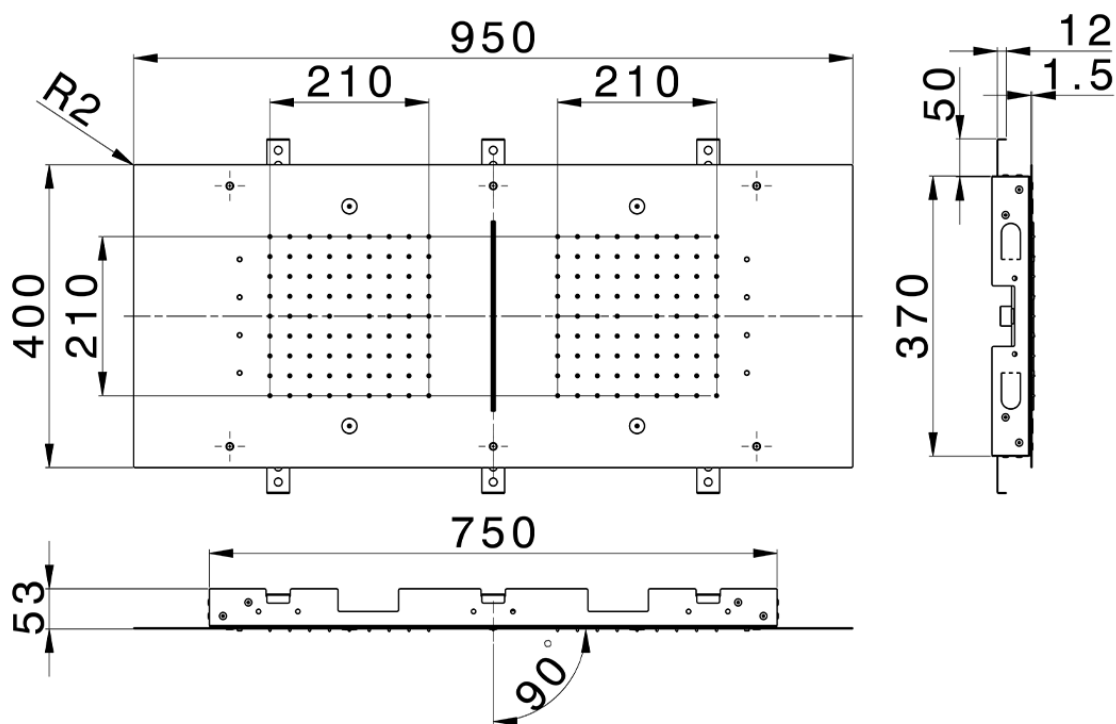

**Rociadores de techo 950x400 mm ZEN SHOWER\_ZS0C0385**

ZS0C0385

<https://es.cisal.it/rociadores-de-techo-950x400-mm-zen-shower-zs0c0385>

2024-12-22