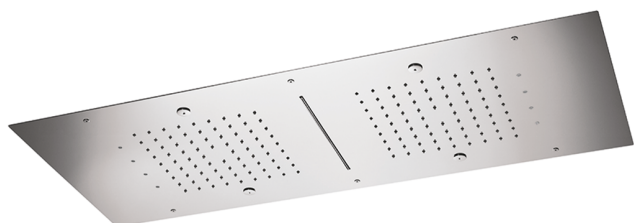

Rociadores de techo 950x400 mm ZEN SHOWER_ZS0C0385

MODELO **ZS0C0385**

Rociadores de techo 950x400 mm, funciones 2 lluvias, nebulizador, funciones cascada, cromoterapia, con teclado empotrado incluido, acero inoxidable AISI 304

ACABADOS DISPONIBLES

-  **40** 40 Negro Mate
-  **4Q** 4Q Blanco Mate
-  **D1** D1 Inox Cepillado
-  **D2** D2 Inox brillo

CARACTERÍSTICAS

2024-12-22