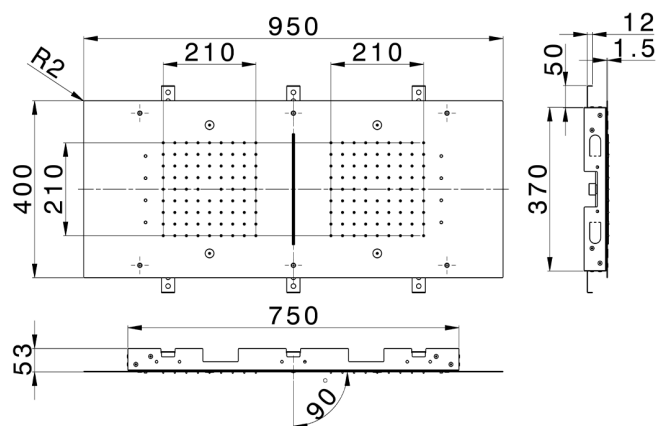

Rociadores de techo 950x400 mm ZEN SHOWER_ZS0C0385

MODELO **ZS0C0385**

Rociadores de techo 950x400 mm, funciones 2 lluvias, nebulizador, funciones cascada, cromoterapia, con teclado empotrado incluido, acero inoxidable AISI 304

ACABADOS DISPONIBLES

-  **40** 40 Negro Mate
-  **4Q** 4Q Blanco Mate
-  **D1** D1 Inox Cepillado
-  **D2** D2 Inox brillo

CARACTERÍSTICAS

2024-12-22