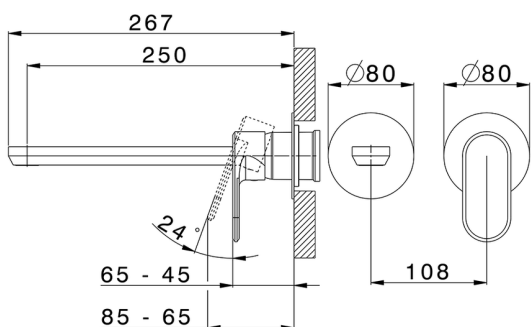

Parte externa monomando lavabo de pared LINEAVIVA_LV005517

MODELO **LV005517**

Parte externa monomando lavabo de pared, sin parte empotrada, caño L.250 mm, para art. Easy-Box ZA002450-ZA025510

ACABADOS DISPONIBLES

-  **21** 21 Cromo
-  **2B** 2B Niquel Brillo
-  **2F** 2F Niquel Cepillado
-  **40** 40 Negro Mate
-  **4Q** 4Q Blanco Mate

CARACTERÍSTICAS

Instalación	Empotrado
Empotrado 1	ZA002450

Parte externa monomando lavabo de pared LINEAVIVA_LV005517

LV005517

<https://es.cisal.it/parte-externa-monomando-lavabo-de-pared-lineaviva-lv005517>

2024-11-21