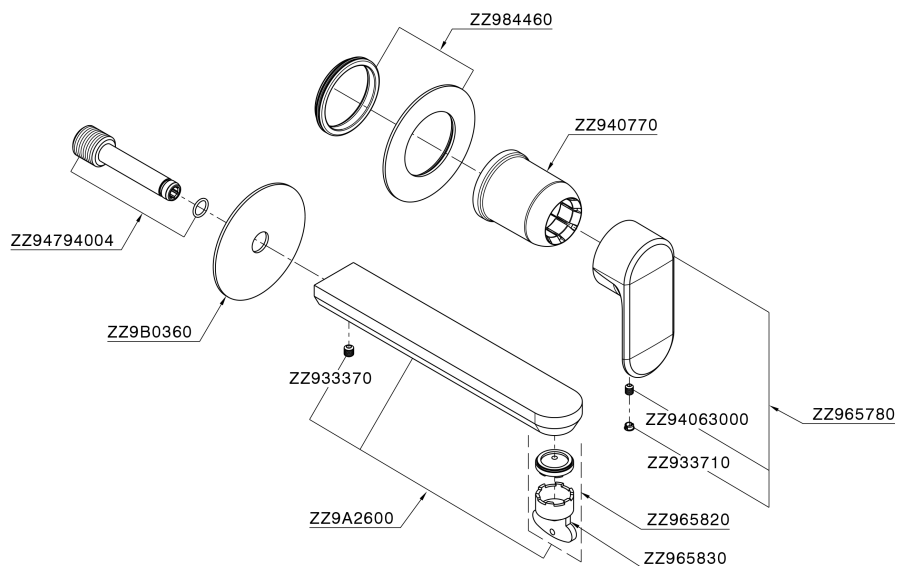

## Parte externa monomando lavabo de pared LINEAVIVA\_LV005517

MODELO **LV005517**

Parte externa monomando lavabo de pared, sin parte empotrada, caño L.250 mm, para art. Easy-Box ZA002450-ZA025510

### CARACTERÍSTICAS

Instalación	<b>Empotrado</b>
Empotrado 1	<b>ZA002450</b>

## Parte externa monomando lavabo de pared LINEAVIVA\_LV005517

LV005517

<https://es.cisal.it/parte-externa-monomando-lavabo-de-pared-lineaviva-lv005517>

2024-11-24