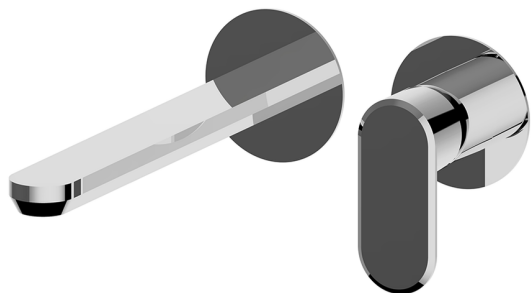

## Parte externa monomando lavabo de pared LINEAVIVA\_LV005517

MODELO **LV005517**

Parte externa monomando lavabo de pared, sin parte empotrada, caño L.250 mm, para art. Easy-Box ZA002450-ZA025510

### ACABADOS DISPONIBLES

-  **21** 21 Cromo
-  **2B** 2B Niquel Brillo
-  **2F** 2F Niquel Cepillado
-  **40** 40 Negro Mate
-  **4Q** 4Q Blanco Mate

### CARACTERÍSTICAS

Instalación	<b>Empotrado</b>
Empotrado 1	<b>ZA002450</b>

## Parte externa monomando lavabo de pared LINEAVIVA\_LV005517

LV005517

<https://es.cisal.it/parte-externa-monomando-lavabo-de-pared-lineaviva-lv005517>

2024-11-24