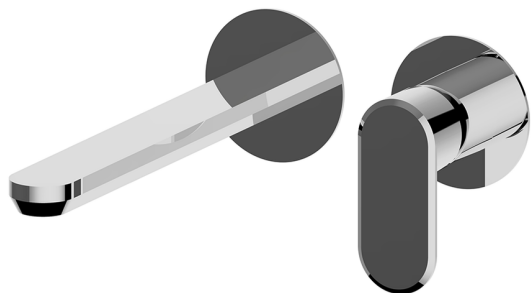

Parte externa monomando lavabo de pared LINEAVIVA_LV005517

MODELO **LV005517**

Parte externa monomando lavabo de pared, sin parte empotrada, caño L.250 mm, para art. Easy-Box ZA002450-ZA025510

ACABADOS DISPONIBLES

-  **21** 21 Cromo
-  **2B** 2B Niquel Brillo
-  **2F** 2F Niquel Cepillado
-  **40** 40 Negro Mate
-  **4Q** 4Q Blanco Mate

CARACTERÍSTICAS

Instalación	Empotrado
Empotrado 1	ZA002450

Parte externa monomando lavabo de pared LINEAVIVA_LV005517

LV005517

<https://es.cisal.it/parte-externa-monomando-lavabo-de-pared-lineaviva-lv005517>

2024-11-21