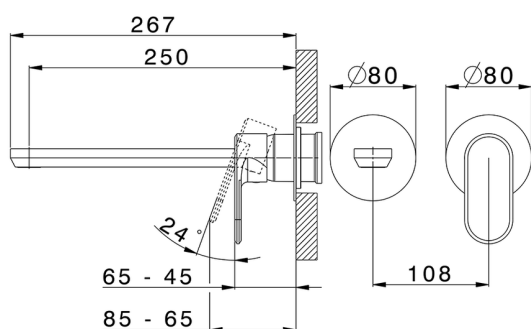

Parte externa monomando lavabo de pared LINEAVIVA_LV005517

MODELO **LV005517**

Parte externa monomando lavabo de pared, sin parte empotrada, caño L.250 mm, para art. Easy-Box ZA002450-ZA025510

ACABADOS DISPONIBLES

-  **21** 21 Cromo
-  **2B** 2B Niquel Brillo
-  **2F** 2F Niquel Cepillado
-  **40** 40 Negro Mate
-  **4Q** 4Q Blanco Mate

CARACTERÍSTICAS

Instalación	Empotrado
Empotrado 1	ZA002450

Parte externa monomando lavabo de pared LINEAVIVA_LV005517

LV005517

<https://es.cisal.it/parte-externa-monomando-lavabo-de-pared-lineaviva-lv005517>

2024-11-21