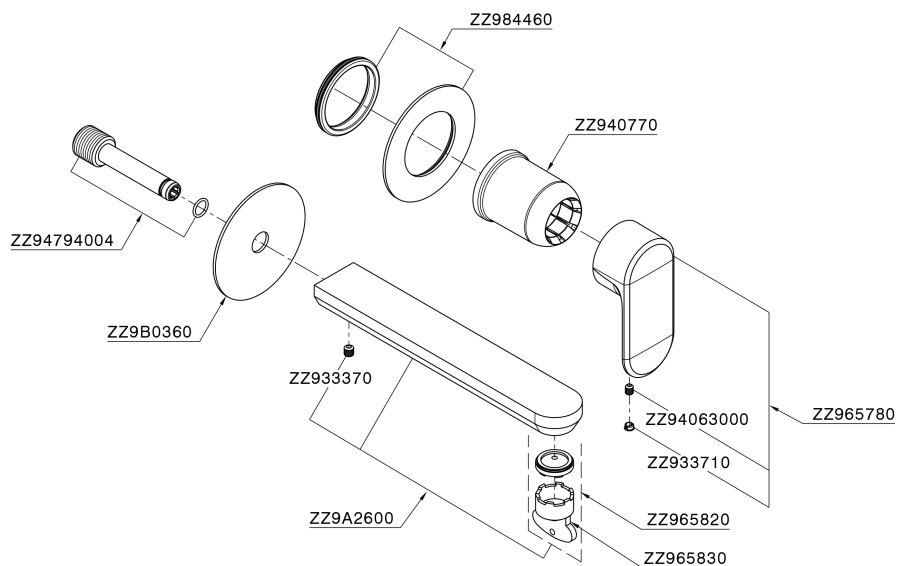

Parte externa monomando lavabo de pared LINEAVIVA_LV005517

MODELO **LV005517**

Parte externa monomando lavabo de pared, sin parte empotrada, caño L.250 mm, para art. Easy-Box ZA002450-ZA025510

ACABADOS DISPONIBLES

-  **21** 21 Cromo
-  **2B** 2B Niquel Brillo
-  **2F** 2F Niquel Cepillado
-  **40** 40 Negro Mate
-  **4Q** 4Q Blanco Mate

CARACTERÍSTICAS

Instalación	Empotrado
Empotrado 1	ZA002450

Parte externa monomando lavabo de pared LINEAVIVA_LV005517

LV005517

<https://es.cisal.it/parte-externa-monomando-lavabo-de-pared-lineaviva-lv005517>

2024-11-21