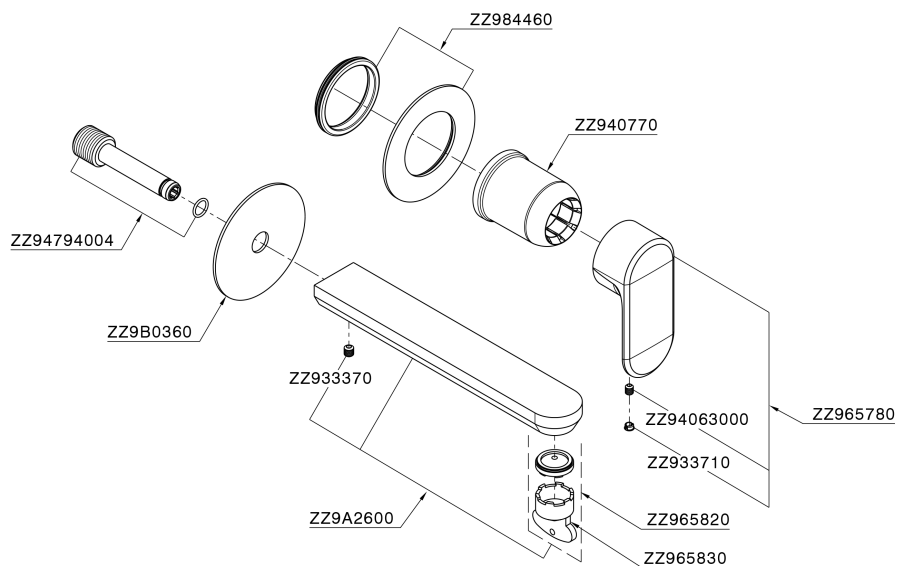

## Parte externa monomando lavabo de pared LINEAVIVA\_LV005517

MODELO **LV005517**

Parte externa monomando lavabo de pared, sin parte empotrada, caño L.250 mm, para art. Easy-Box ZA002450-ZA025510

### CARACTERÍSTICAS

Instalación	<b>Empotrado</b>
Empotrado 1	<b>ZA002450</b>

## Parte externa monomando lavabo de pared LINEAVIVA\_LV005517

LV005517

<https://es.cisal.it/parte-externa-monomando-lavabo-de-pared-lineaviva-lv005517>

2024-11-21