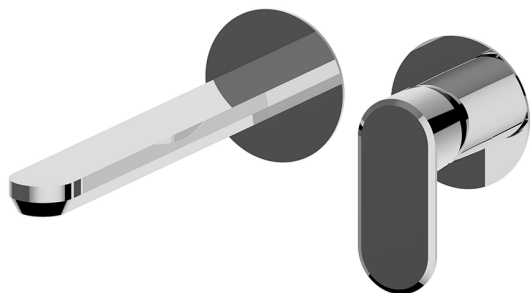

## Parte externa monomando lavabo de pared LINEAVIVA\_LV005517

MODELO **LV005517**

Parte externa monomando lavabo de pared, sin parte empotrada, caño L.250 mm, para art. Easy-Box ZA002450-ZA025510

### ACABADOS DISPONIBLES

-  **21** 21 Cromo
-  **2B** 2B Niquel Brillo
-  **2F** 2F Niquel Cepillado
-  **40** 40 Negro Mate
-  **4Q** 4Q Blanco Mate

### CARACTERÍSTICAS

Instalación	<b>Empotrado</b>
Empotrado 1	<b>ZA002450</b>