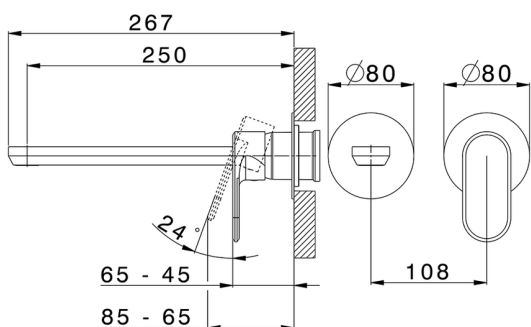

CARACTERÍSTICAS

Instalación	Empotrado
Empotrado 1	ZA002450