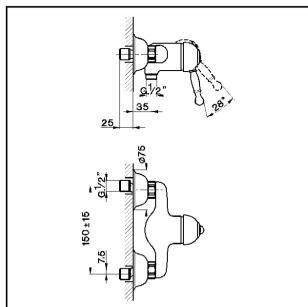

CARACTERÍSTICAS

Recambio Cartucho **ZZ92909000**

Cartucho Monomando 43 mm

Ducha monomando ARCANA ROYAL_AY000441

cisal

AY 00044

- Monocomando doccia esterno
- Single lever wall-mounted shower mixer
- Einhand-Brausebatterie
- Mitigeur douche mural

NR.	DESCRIZIONE DESCRIPTION BESCHREIBUNG DESCRIPTION	N. CODICE CODE NO. WERKSNR. NR. CODE	NR.	DESCRIZIONE DESCRIPTION BESCHREIBUNG DESCRIPTION	N. CODICE CODE NO. WERKSNR. NR. CODE	NR.	DESCRIZIONE DESCRIPTION BESCHREIBUNG DESCRIPTION	N. CODICE CODE NO. WERKSNR. NR. CODE
1	Eccentrico con rosone "AC" Eccentric connection with escutcheon "AC" S - Anschluss m. Rosette "AC" Eccentrique + rosace "AC"	ZZ 92826 0	5-1	Placchetta per leva "AY" Cap for lever "AY" Abdeckkappe / Hebel "AY" Plaquette levier "AY"	ZZ 93048 0			
1-1	Guarnizione NBR 90 SH, 24x16x2,7 Gasket NBR 90 SH, 24x16x2,7 Dichtung NBR 90 SH, 24x16x2,7 Joint NBR 90 SH, 24x16x2,7	ZZ 92689 0	5-2	Vite M, 4,5x15 lb. tc. Screw M, 4,5x15 Schraube M, 4,5x15 Vis M, 4,5x15	ZZ 92641 0			
2	Cartuccia monocomando piccola Mixing valve - small size Kartusche Cartouche mitigeurs	ZZ 92909 0						
3	Calotta bloccaggio cartuccia piccola Nut for mixing valve-small Mutter 1/Kartusche Erou pour cartouche Copricartuccia senza ideogrammi Escutcheon cartridge without ideogram Abdeckkappe ohne Ideogramm Couvre-cartouche sans ideogramme	ZZ 92603 0						
4	Leva monocomando "AY" Lever "AY" Hebel "AY" Levier "AY"	ZZ 90370 0						