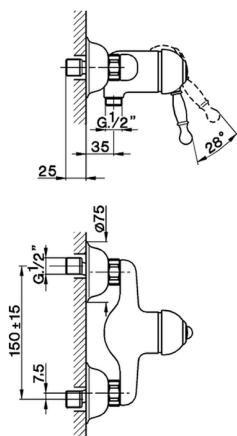

Ducha monomando ARCANA ROYAL_AY000441

MODELO **AY000441**

Ducha monomando, sin conjunto ducha, conexión para flexible 1/2" M

ACABADOS DISPONIBLES

-  **21** 21 Cromo
-  **24** 24 Oro
-  **26** 26 Cobre Viejo
-  **27** 27 Bronce Viejo
-  **2A** 2A Niquel Satinado Cepillado
-  **74** 74 Cromo/Oro

CARACTERÍSTICAS

Recambio Cartucho **ZZ92909000**

Cartucho Monomando 43 mm

Ducha monomando ARCANA ROYAL_AY000441

cisal

AY 00044

- Monocomando doccia esterno
- Single lever wall-mounted shower mixer
- Einhand-Brausebatterie
- Mitigeur douche mural

NR.	DESCRIZIONE DESCRIPTION BESCHREIBUNG DESCRIPTION	N. CODICE CODE NO. WERKSNR. NR. CODE	NR.	DESCRIZIONE DESCRIPTION BESCHREIBUNG DESCRIPTION	N. CODICE CODE NO. WERKSNR. NR. CODE	NR.	DESCRIZIONE DESCRIPTION BESCHREIBUNG DESCRIPTION	N. CODICE CODE NO. WERKSNR. NR. CODE
1	Eccentrico con rosone "AC" Eccentric connection with escutcheon "AC" S - Anschluss m. Rosette "AC" Eccentrique + rosace "AC"	ZZ 92826 0	5-1	Placchetta per leva "AY" Cap for lever "AY" Abdeckkappe / Hebel "AY" Plaquette levier "AY"	ZZ 93048 0			
1-1	Guarnizione NBR 90 SH, 24x16x2,7 Gasket NBR 90 SH, 24x16x2,7 Dichtung NBR 90 SH, 24x16x2,7 Joint NBR 90 SH, 24x16x2,7	ZZ 92689 0	5-2	Vite M, 4,5x15 lb. tc. Screw M, 4,5x15 Schraube M, 4,5x15 Vis M, 4,5x15	ZZ 92641 0			
2	Cartuccia monocomando piccola Mixing valve - small size Kartusche Cartouche mitigeurs	ZZ 92909 0						
3	Calotta bloccaggio cartuccia piccola Nut for mixing valve-small Mutter 1/Kartusche Erou pour cartouche Copricartuccia senza ideogrammi Escutcheon cartridge without ideogram Abdeckkappe ohne Ideogramm Couvre-cartouche sans ideogramme	ZZ 92603 0						
4	Leva monocomando "AY" Lever "AY" Hebel "AY" Levier "AY"	ZZ 90370 0						