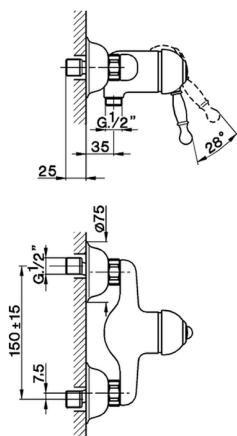

Ducha monomando ARCANA ROYAL_AY000441

MODELO **AY000441**

Ducha monomando, sin conjunto ducha, conexión para flexible 1/2" M

ACABADOS DISPONIBLES

-  **21** 21 Cromo
-  **24** 24 Oro
-  **26** 26 Cobre Viejo
-  **27** 27 Bronce Viejo
-  **2A** 2A Niquel Satinado Cepillado
-  **74** 74 Cromo/Oro

CARACTERÍSTICAS

Recambio Cartucho **ZZ92909000**

Cartucho Monomando 43 mm

Ducha monomando ARCANA ROYAL_AY000441

cisal

AY 00044

- Monocomando doccia esterno
- Single lever wall-mounted shower mixer
- Einhand-Brausebatterie
- Mitigeur douche mural

NR.	DESCRIZIONE DESCRIPTION BESCHREIBUNG DESCRIPTION	N. CODICE CODE NO. WERKSNR. NR. CODE	NR.	DESCRIZIONE DESCRIPTION BESCHREIBUNG DESCRIPTION	N. CODICE CODE NO. WERKSNR. NR. CODE	NR.	DESCRIZIONE DESCRIPTION BESCHREIBUNG DESCRIPTION	N. CODICE CODE NO. WERKSNR. NR. CODE
1	Eccentrico con rosone "AC" Eccentric connection with escutcheon "AC" S - Anschluss m. Rosette "AC" Excentrique + rosace "AC"	ZZ 92826 0	5-1	Placchetta per leva "AY" Cap for lever "AY" Abdeckkappe / Hebel "AY" Plaquelette levier "AY"	ZZ 93048 0			
1-1	Guarnizione NBR 90 SH, 24x16x2,7 Gasket NBR 90 SH, 24x16x2,7 Dichtung NBR 90 SH, 24x16x2,7 Joint NBR 90 SH, 24x16x2,7	ZZ 92689 0	5-2	Vite M, 4,5x15 lb. tc. Screw M, 4,5x15 Schraube M, 4,5x15 Vis M, 4,5x15	ZZ 92641 0			
2	Cartuccia monocomando piccola Mixing valve - small size Kartusche Cartouche mitigeurs	ZZ 92909 0						
3	Calotta bloccaggio cartuccia piccola Nut for mixing valve-small Mutter /Kartusche Erou pour cartouche Copricartuccia senza ideogrammi Escutcheon cartridge without ideogram Abdeckkappe ohne Ideogramm Couvre-cartouche sans ideogramme	ZZ 92603 0						
4	Leva monocomando "AY" Lever "AY" Hebel "AY" Levier "AY"	ZZ 90370 0						