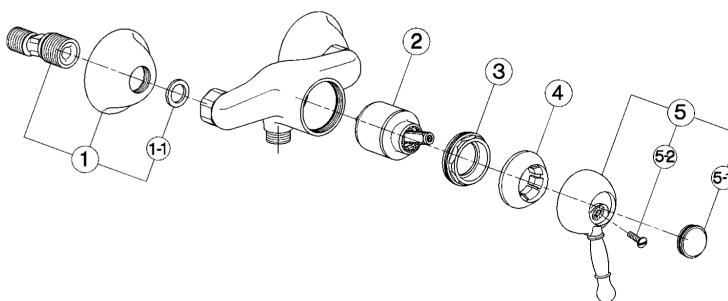

CARACTERÍSTICAS

Recambio Cartucho **ZZ92909000**

Cartucho Monomando 43 mm

Ducha monomando ARCANA ROYAL_AY000441

cisal

AY 00044

- Monocomando doccia esterno
- Single lever wall-mounted shower mixer
- Einhand-Brausebatterie
- Mitigeur douche mural

NR.	DESCRIZIONE DESCRIPTION BESCHREIBUNG DESCRIPTION	N. CODICE CODE NO. WERKSNR. NR. CODE	NR.	DESCRIZIONE DESCRIPTION BESCHREIBUNG DESCRIPTION	N. CODICE CODE NO. WERKSNR. NR. CODE	NR.	DESCRIZIONE DESCRIPTION BESCHREIBUNG DESCRIPTION	N. CODICE CODE NO. WERKSNR. NR. CODE
1	Eccentrico con rosone "AC" Eccentric connection with escutcheon "AC" S - Anschluss m. Rosette "AC" Eccentrique + rosace "AC"	ZZ 92826 0	5-1	Placchetta per leva "AY" Cap for lever "AY" Abdeckkappe / Hebel "AY" Plaquette levier "AY"	ZZ 93048 0			
1-1	Guarnizione NBR 90 SH, 24x16x2,7 Gasket NBR 90 SH, 24x16x2,7 Dichtung NBR 90 SH, 24x16x2,7 Joint NBR 90 SH, 24x16x2,7	ZZ 92689 0	5-2	Vite M, 4,5x15 lb. tc. Screw M, 4,5x15 Schraube M, 4,5x15 Vis M, 4,5x15	ZZ 92641 0			
2	Cartuccia monocomando piccola Mixing valve - small size Kartusche Cartouche mitigeurs	ZZ 92909 0						
3	Calotta bloccaggio cartuccia piccola Nut for mixing valve-small Mutter 1/Kartusche Erou pour cartouche Copricartuccia senza ideogrammi Escutcheon cartridge without ideogram Abdeckkappe ohne Ideogramm Couvre-cartouche sans ideogramme	ZZ 92603 0						
4	Leva monocomando "AY" Lever "AY" Hebel "AY" Levier "AY"	ZZ 90370 0						