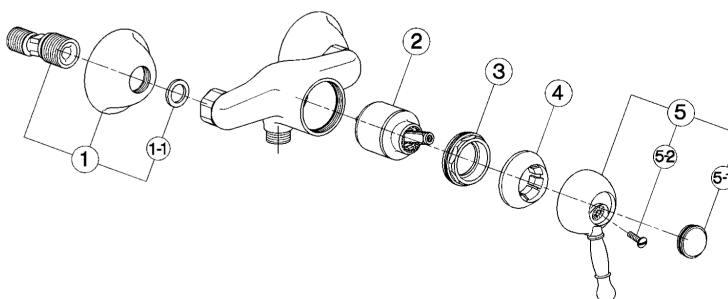

CARACTERÍSTICAS

Recambio Cartucho **ZZ92909000**

Cartucho Monomando 43 mm

Ducha monomando ARCANA ROYAL_AY000441

cisal

AY 00044

- Monocomando doccia esterno
- Single lever wall-mounted shower mixer
- Einhand-Brausebatterie
- Mitigeur douche mural

NR.	DESCRIZIONE DESCRIPTION BESCHREIBUNG DESCRIPTION	N. CODICE CODE NO. WERKSNR. NR. CODE	NR.	DESCRIZIONE DESCRIPTION BESCHREIBUNG DESCRIPTION	N. CODICE CODE NO. WERKSNR. NR. CODE	NR.	DESCRIZIONE DESCRIPTION BESCHREIBUNG DESCRIPTION	N. CODICE CODE NO. WERKSNR. NR. CODE
1	Eccentrico con rosone "AC" Eccentric connection with escutcheon "AC" S - Anschluss m. Rosette "AC" Excentrique + rosace "AC"	ZZ 92826 0	5-1	Placchetta per leva "AY" Cap for lever "AY" Abdeckkappe / Hebel "AY" Plaquelette levier "AY"	ZZ 93048 0			
1-1	Guarnizione NBR 90 SH, 24x16x2,7 Gasket NBR 90 SH, 24x16x2,7 Dichtung NBR 90 SH, 24x16x2,7 Joint NBR 90 SH, 24x16x2,7	ZZ 92689 0	5-2	Vite M, 4,5x15 lb. tc. Screw M, 4,5x15 Schraube M, 4,5x15 Vis M, 4,5x15	ZZ 92641 0			
2	Cartuccia monocomando piccola Mixing valve - small size Kartusche Cartouche mitigeurs	ZZ 92909 0						
3	Calotta bloccaggio cartuccia piccola Nut for mixing valve-small Mutter /Kartusche Erou pour cartouche Copricartuccia senza ideogrammi Escutcheon cartridge without ideogram Abdeckkappe ohne Ideogramm Couvre-cartouche sans ideogramme	ZZ 92603 0						
4	Leva monocomando "AY" Lever "AY" Hebel "AY" Levier "AY"	ZZ 90370 0						