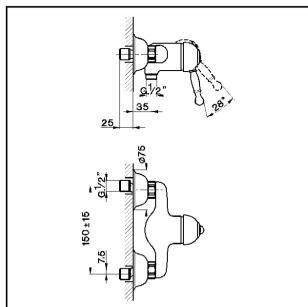

CARACTERÍSTICAS

Recambio Cartucho **ZZ92909000**

Cartucho Monomando 43 mm

Ducha monomando ARCANA ROYAL_AY000441

cisal

AY 00044

- Monocomando doccia esterno
- Single lever wall-mounted shower mixer
- Einhand-Brausebatterie
- Mitigeur douche mural

NR.	DESCRIZIONE DESCRIPTION BESCHREIBUNG DESCRIPTION	N. CODICE CODE NO. WERKSNR. NR. CODE	NR.	DESCRIZIONE DESCRIPTION BESCHREIBUNG DESCRIPTION	N. CODICE CODE NO. WERKSNR. NR. CODE	NR.	DESCRIZIONE DESCRIPTION BESCHREIBUNG DESCRIPTION	N. CODICE CODE NO. WERKSNR. NR. CODE
1	Eccentrico con rosone "AC" Eccentric connection with escutcheon "AC" S - Anschluss m. Rosette "AC" Excentrique + rosace "AC"	ZZ 92826 0	5-1	Placchetta per leva "AY" Cap for lever "AY" Abdeckkappe / Hebel "AY" Plaquelette levier "AY"	ZZ 93048 0			
1-1	Guarnizione NBR 90 SH, 24x16x2,7 Gasket NBR 90 SH, 24x16x2,7 Dichtung NBR 90 SH, 24x16x2,7 Joint NBR 90 SH, 24x16x2,7	ZZ 92689 0	5-2	Vite M, 4,5x15 lb. tc. Screw M, 4,5x15 Schraube M, 4,5x15 Vis M, 4,5x15	ZZ 92641 0			
2	Cartuccia monocomando piccola Mixing valve - small size Kartusche Cartouche mitigeurs	ZZ 92909 0						
3	Calotta bloccaggio cartuccia piccola Nut for mixing valve-small Mutter /Kartusche Erou pour cartouche Copricartuccia senza ideogrammi Escutcheon cartridge without ideogram Abdeckkappe ohne Ideogramm Couvre-cartouche sans ideogramme	ZZ 92603 0						
4	Leva monocomando "AY" Lever "AY" Hebel "AY" Levier "AY"	ZZ 90370 0						