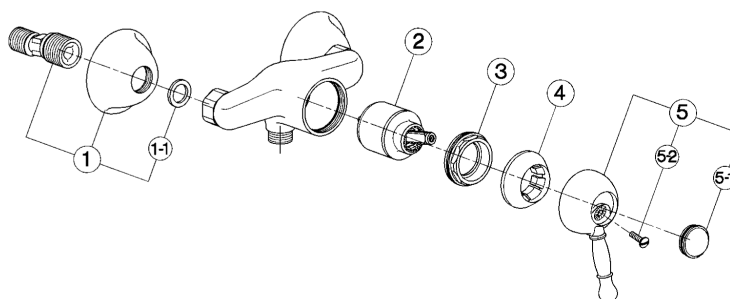

CARACTERÍSTICAS

Recambio Cartucho **ZZ92909000**

Cartucho Monomando 43 mm

Ducha monomando ARCANA ROYAL_AY000441

cisal

AY 00044

- Monocomando doccia esterno
- Single lever wall-mounted shower mixer
- Einhand-Brausebatterie
- Mitigeur douche mural

NR.	DESCRIZIONE DESCRIPTION BESCHREIBUNG DESCRIPTION	N. CODICE CODE NO. WERKSNR. NR. CODE	NR.	DESCRIZIONE DESCRIPTION BESCHREIBUNG DESCRIPTION	N. CODICE CODE NO. WERKSNR. NR. CODE	NR.	DESCRIZIONE DESCRIPTION BESCHREIBUNG DESCRIPTION	N. CODICE CODE NO. WERKSNR. NR. CODE
1	Eccentrico con rosone "AC" Eccentric connection with escutcheon "AC" S - Anschluss m. Rosette "AC" Excentrique + rosace "AC"	ZZ 92826 0	5-1	Placchetta per leva "AY" Cap for lever "AY" Abdeckkappe / Hebel "AY" Plaquelette levier "AY"	ZZ 93048 0			
1-1	Guarnizione NBR 90 SH, 24x16x2,7 Gasket NBR 90 SH, 24x16x2,7 Dichtung NBR 90 SH, 24x16x2,7 Joint NBR 90 SH, 24x16x2,7	ZZ 92689 0	5-2	Vite M.4,5x15 lb. tc. Screw M.4,5x15 Schraube M.4,5x15 Vis M.4,5x15	ZZ 92641 0			
2	Cartuccia monocomando piccola Mixing valve - small size Kartusche Cartouche mitigeurs	ZZ 92909 0						
3	Calotta bloccaggio cartuccia piccola Nut for mixing valve-small Mutter 1/Kartusche Erou pour cartouche Copricartuccia senza ideogrammi Escutcheon cartridge without ideogram Abdeckkappe ohne Ideogramm Couvre-cartouche sans ideogramme	ZZ 92603 0						
4	Leva monocomando "AY" Lever "AY" Hebel "AY" Levier "AY"	ZZ 90370 0						