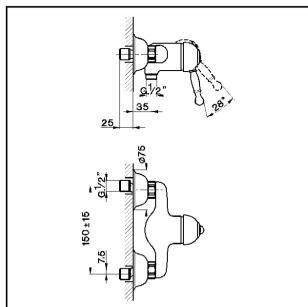

CARACTERÍSTICAS

Recambio Cartucho **ZZ92909000**

Cartucho Monomando 43 mm

Ducha monomando ARCANA ROYAL_AY000441

cisal

AY 00044

- Monocomando doccia esterno
- Single lever wall-mounted shower mixer
- Einhand-Brausebatterie
- Mitigeur douche mural

NR.	DESCRIZIONE DESCRIPTION BESCHREIBUNG DESCRIPTION	N. CODICE CODE NO. WERKSNR. NR. CODE	NR.	DESCRIZIONE DESCRIPTION BESCHREIBUNG DESCRIPTION	N. CODICE CODE NO. WERKSNR. NR. CODE	NR.	DESCRIZIONE DESCRIPTION BESCHREIBUNG DESCRIPTION	N. CODICE CODE NO. WERKSNR. NR. CODE
1	Eccentrico con rosone "AC" Eccentric connection with escutcheon "AC" S - Anschluss m. Rosette "AC" Excentrique + rosace "AC"	ZZ 92826 0	5-1	Placchetta per leva "AY" Cap for lever "AY" Abdeckkappe / Hebel "AY" Plaquelette levier "AY"	ZZ 93048 0			
1-1	Guarnizione NBR 90 SH, 24x16x2,7 Gasket NBR 90 SH, 24x16x2,7 Dichtung NBR 90 SH, 24x16x2,7 Joint NBR 90 SH, 24x16x2,7	ZZ 92689 0	5-2	Vite M.4,5x15 lb. tc. Screw M.4,5x15 Schraube M.4,5x15 Vis M.4,5x15	ZZ 92641 0			
2	Cartuccia monocomando piccola Mixing valve - small size Kartusche Cartouche mitigeurs	ZZ 92909 0						
3	Calotta bloccaggio cartuccia piccola Nut for mixing valve-small Mutter 1/Kartusche Erou pour cartouche Copricartuccia senza ideogrammi Escutcheon cartridge without ideogram Abdeckkappe ohne Ideogramm Couvre-cartouche sans ideogramme	ZZ 92603 0						
4	Leva monocomando "AY" Lever "AY" Hebel "AY" Levier "AY"	ZZ 90370 0						