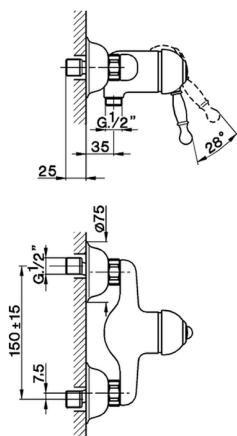

Ducha monomando ARCANA ROYAL_AY000441

MODELO **AY000441**

Ducha monomando, sin conjunto ducha, conexión para flexible 1/2" M

ACABADOS DISPONIBLES

-  **21** 21 Cromo
-  **24** 24 Oro
-  **26** 26 Cobre Viejo
-  **27** 27 Bronce Viejo
-  **2A** 2A Niquel Satinado Cepillado
-  **74** 74 Cromo/Oro

CARACTERÍSTICAS

Recambio Cartucho **ZZ92909000**

Cartucho Monomando 43 mm

Ducha monomando ARCANA ROYAL_AY000441

cisal

AY 00044

- Monocomando doccia esterno
- Single lever wall-mounted shower mixer
- Einhand-Brausebatterie
- Mitigeur douche mural

NR.	DESCRIZIONE DESCRIPTION BESCHREIBUNG DESCRIPTION	N. CODICE CODE NO. WERKSNR. NR. CODE	NR.	DESCRIZIONE DESCRIPTION BESCHREIBUNG DESCRIPTION	N. CODICE CODE NO. WERKSNR. NR. CODE	NR.	DESCRIZIONE DESCRIPTION BESCHREIBUNG DESCRIPTION	N. CODICE CODE NO. WERKSNR. NR. CODE
1	Eccentrico con rosone "AC" Eccentric connection with escutcheon "AC" S - Anschluss m. Rosette "AC" Excentrique + rosace "AC"	ZZ 92826 0	5-1	Placchetta per leva "AY" Cap for lever "AY" Abdeckkappe / Hebel "AY" Plaquelette levier "AY"	ZZ 93048 0			
1-1	Guarnizione NBR 90 SH, 24x16x2,7 Gasket NBR 90 SH, 24x16x2,7 Dichtung NBR 90 SH, 24x16x2,7 Joint NBR 90 SH, 24x16x2,7	ZZ 92689 0	5-2	Vite M.4,5x15 lb. tc. Screw M.4,5x15 Schraube M.4,5x15 Vis M.4,5x15	ZZ 92641 0			
2	Cartuccia monocomando piccola Mixing valve - small size Kartusche Cartouche mitigeurs	ZZ 92909 0						
3	Calotta bloccaggio cartuccia piccola Nut for mixing valve-small Mutter 1/Kartusche Erou pour cartouche Copricartuccia senza ideogrammi Escutcheon cartridge without ideogram Abdeckkappe ohne Ideogramm Couvre-cartouche sans ideogramme	ZZ 92603 0						
4	Leva monocomando "AY" Lever "AY" Hebel "AY" Levier "AY"	ZZ 90370 0						