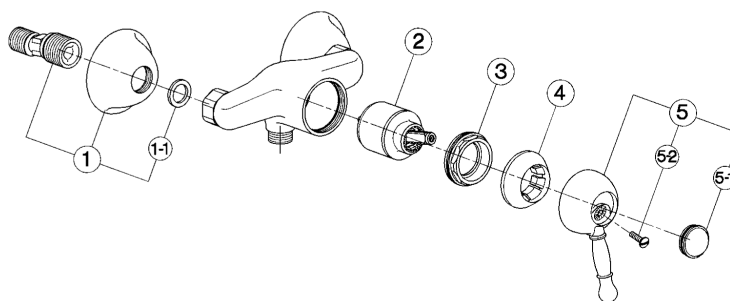

### AY 00044

- Monocomando doccia esterno
- Single lever wall-mounted shower mixer
- Einhand-Brausebatterie
- Mitigeur douche mural

bar	PORTATA * FLOW RATE DURCHFLOSS DEBIT l/min.
0,5	6,5
1	8,5
2	12
3	14,5
4	16
5	18

NR.	DESCRIZIONE DESCRIPTION BESCHREIBUNG DESCRIPTION	N. CODICE CODE NO. WERKSNR. NR. CODE	NR.	DESCRIZIONE DESCRIPTION BESCHREIBUNG DESCRIPTION	N. CODICE CODE NO. WERKSNR. NR. CODE	NR.	DESCRIZIONE DESCRIPTION BESCHREIBUNG DESCRIPTION	N. CODICE CODE NO. WERKSNR. NR. CODE
1	Eccentrico con rosone "AC" Eccentric connection with escutcheon "AC" S - Anschluss m. Rosette "AC" Excentrique + rosace "AC"	ZZ 92826 0	5-1	Placchetta per leva "AY" Cap for lever "AY" Abdeckkappe / Hebel "AY" Plaquelette levier "AY"	ZZ 93048 0			
1-1	Guarnizione NBR 90 SH, 24x16x2,7 Gasket NBR 90 SH, 24x16x2,7 Dichtung NBR 90 SH, 24x16x2,7 Joint NBR 90 SH, 24x16x2,7	ZZ 92689 0	5-2	Vite M, 4,5x15 lb. tc. Screw M, 4,5x15 Schraube M, 4,5x15 Vis M, 4,5x15	ZZ 92641 0			
2	Cartuccia monocomando piccola Mixing valve - small size Kartusche Cartouche mitigeurs	ZZ 92909 0						
3	Calotta bloccaggio cartuccia piccola Nut for mixing valve-small Mutter 1/Kartusche Erou pour cartouche Copricartuccia senza ideogrammi Escutcheon cartridge without ideogram Abdeckkappe ohne Ideogramm Couvre-cartouche sans ideogramme	ZZ 92603 0						
4	Leva monocomando "AY" Lever "AY" Hebel "AY" Levier "AY"	ZZ 90370 0						