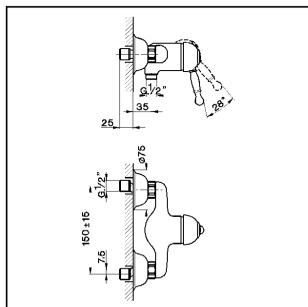

### AY 00044

- Monocomando doccia esterno
- Single lever wall-mounted shower mixer
- Einhand-Brausebatterie
- Mitigeur douche mural

bar	PORTATA * FLOW RATE DURCHFLOSS DEBIT l/min.
0,5	6,5
1	8,5
2	12
3	14,5
4	16
5	18

NR.	DESCRIZIONE DESCRIPTION BESCHREIBUNG DESCRIPTION	N. CODICE CODE NO. WERKSNR. NR. CODE	NR.	DESCRIZIONE DESCRIPTION BESCHREIBUNG DESCRIPTION	N. CODICE CODE NO. WERKSNR. NR. CODE	NR.	DESCRIZIONE DESCRIPTION BESCHREIBUNG DESCRIPTION	N. CODICE CODE NO. WERKSNR. NR. CODE
1	Eccentrico con rosone "AC" Eccentric connection with escutcheon "AC" S - Anschluss m. Rosette "AC" Excentrique + rosace "AC"	ZZ 92826 0	5-1	Placchetta per leva "AY" Cap for lever "AY" Abdeckkappe / Hebel "AY" Plaquelette levier "AY"	ZZ 93048 0			
1-1	Guarnizione NBR 90 SH, 24x16x2,7 Gasket NBR 90 SH, 24x16x2,7 Dichtung NBR 90 SH, 24x16x2,7 Joint NBR 90 SH, 24x16x2,7	ZZ 92689 0	5-2	Vite M, 4,5x15 lb. tc. Screw M, 4,5x15 Schraube M, 4,5x15 Vis M, 4,5x15	ZZ 92641 0			
2	Cartuccia monocomando piccola Mixing valve - small size Kartusche Cartouche mitigeurs	ZZ 92909 0						
3	Calotta bloccaggio cartuccia piccola Nut for mixing valve-small Mutter 1/Kartusche Erou pour cartouche Copricartuccia senza ideogrammi Escutcheon cartridge without ideogram Abdeckkappe ohne Ideogramm Couvre-cartouche sans ideogramme	ZZ 92603 0						
4	Leva monocomando "AY" Lever "AY" Hebel "AY" Levier "AY"	ZZ 90370 0						