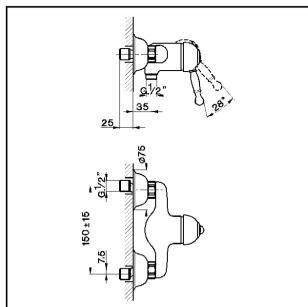

CARACTERÍSTICAS

Recambio Cartucho **ZZ92909000**

Cartucho Monomando 43 mm

Ducha monomando ARCANA ROYAL_AY000441

cisal

AY 00044

- Monocomando doccia esterno
- Single lever wall-mounted shower mixer
- Einhand-Brausebatterie
- Mitigeur douche mural

NR.	DESCRIZIONE DESCRIPTION BESCHREIBUNG DESCRIPTION	N. CODICE CODE NO. WERKSNR. NR. CODE	NR.	DESCRIZIONE DESCRIPTION BESCHREIBUNG DESCRIPTION	N. CODICE CODE NO. WERKSNR. NR. CODE	NR.	DESCRIZIONE DESCRIPTION BESCHREIBUNG DESCRIPTION	N. CODICE CODE NO. WERKSNR. NR. CODE
1	Eccentrico con rosone "AC" Eccentric connection with escutcheon "AC" S - Anschluss m. Rosette "AC" Excentrique + rosace "AC"	ZZ 92826 0	5-1	Placchetta per leva "AY" Cap for lever "AY" Abdeckkappe / Hebel "AY" Plaquelette levier "AY"	ZZ 93048 0			
1-1	Guarnizione NBR 90 SH, 24x16x2,7 Gasket NBR 90 SH, 24x16x2,7 Dichtung NBR 90 SH, 24x16x2,7 Joint NBR 90 SH, 24x16x2,7	ZZ 92689 0	5-2	Vite M. 4,5x15 lb. tc. Screw M. 4,5x15 Schraube M. 4,5x15 Vis M. 4,5x15	ZZ 92641 0			
2	Cartuccia monocomando piccola Mixing valve - small size Kartusche Cartouche mitigeurs	ZZ 92909 0						
3	Calotta bloccaggio cartuccia piccola Nut for mixing valve-small Mutter 1/Kartusche Erou pour cartouche Copricartuccia senza ideogrammi Escutcheon cartridge without ideogram Abdeckkappe ohne Ideogramm Couvre-cartouche sans ideogramme	ZZ 92603 0						
4	Leva monocomando "AY" Lever "AY" Hebel "AY" Levier "AY"	ZZ 90370 0						