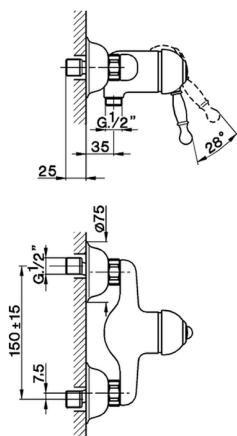

Ducha monomando ARCANA ROYAL_AY000441

MODELO **AY000441**

Ducha monomando, sin conjunto ducha, conexión para flexible 1/2" M

ACABADOS DISPONIBLES

-  **21** 21 Cromo
-  **24** 24 Oro
-  **26** 26 Cobre Viejo
-  **27** 27 Bronce Viejo
-  **2A** 2A Niquel Satinado Cepillado
-  **74** 74 Cromo/Oro

CARACTERÍSTICAS

Recambio Cartucho **ZZ92909000**

Cartucho Monomando 43 mm

Ducha monomando ARCANA ROYAL_AY000441

cisal

AY 00044

- Monocomando doccia esterno
- Single lever wall-mounted shower mixer
- Einhand-Brausebatterie
- Mitigeur douche mural

NR.	DESCRIZIONE DESCRIPTION BESCHREIBUNG DESCRIPTION	N. CODICE CODE NO. WERKSNR. NR. CODE	NR.	DESCRIZIONE DESCRIPTION BESCHREIBUNG DESCRIPTION	N. CODICE CODE NO. WERKSNR. NR. CODE	NR.	DESCRIZIONE DESCRIPTION BESCHREIBUNG DESCRIPTION	N. CODICE CODE NO. WERKSNR. NR. CODE
1	Eccentrico con rosone "AC" Eccentric connection with escutcheon "AC" S - Anschluss m. Rosette "AC" Excentrique + rosace "AC"	ZZ 92826 0	5-1	Placchetta per leva "AY" Cap for lever "AY" Abdeckkappe / Hebel "AY" Plaquelette levier "AY"	ZZ 93048 0			
1-1	Guarnizione NBR 90 SH, 24x16x2,7 Gasket NBR 90 SH, 24x16x2,7 Dichtung NBR 90 SH, 24x16x2,7 Joint NBR 90 SH, 24x16x2,7	ZZ 92689 0	5-2	Vite M. 4,5x15 lb. tc. Screw M. 4,5x15 Schraube M. 4,5x15 Vis M. 4,5x15	ZZ 92641 0			
2	Cartuccia monocomando piccola Mixing valve - small size Kartusche Cartouche mitigeurs	ZZ 92909 0						
3	Calotta bloccaggio cartuccia piccola Nut for mixing valve-small Mutter 1/Kartusche Erou pour cartouche Copricartuccia senza ideogrammi Escutcheon cartridge without ideogram Abdeckkappe ohne Ideogramm Couvre-cartouche sans ideogramme	ZZ 92603 0						
4	Leva monocomando "AY" Lever "AY" Hebel "AY" Levier "AY"	ZZ 90370 0						