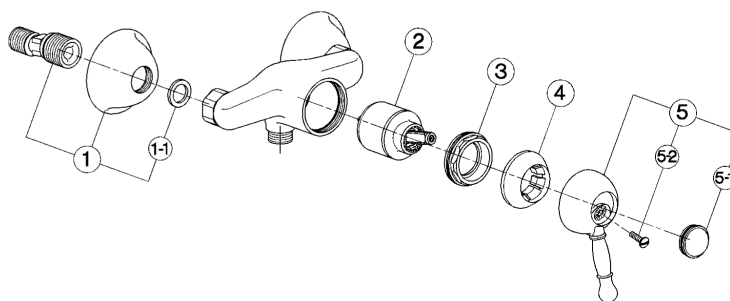

CARACTERÍSTICAS

Recambio Cartucho **ZZ92909000**

Cartucho Monomando 43 mm

Ducha monomando ARCANA ROYAL_AY000441

cisal

AY 00044

- Monocomando doccia esterno
- Single lever wall-mounted shower mixer
- Einhand-Brausebatterie
- Mitigeur douche mural

NR.	DESCRIZIONE DESCRIPTION BESCHREIBUNG DESCRIPTION	N. CODICE CODE NO. WERKSNR. NR. CODE	NR.	DESCRIZIONE DESCRIPTION BESCHREIBUNG DESCRIPTION	N. CODICE CODE NO. WERKSNR. NR. CODE	NR.	DESCRIZIONE DESCRIPTION BESCHREIBUNG DESCRIPTION	N. CODICE CODE NO. WERKSNR. NR. CODE
1	Eccentrico con rosone "AC" Eccentric connection with escutcheon "AC" S - Anschluss m. Rosette "AC" Excentrique + rosace "AC"	ZZ 92826 0	5-1	Placchetta per leva "AY" Cap for lever "AY" Abdeckkappe / Hebel "AY" Plaquelette levier "AY"	ZZ 93048 0			
1-1	Guarnizione NBR 90 SH, 24x16x2,7 Gasket NBR 90 SH, 24x16x2,7 Dichtung NBR 90 SH, 24x16x2,7 Joint NBR 90 SH, 24x16x2,7	ZZ 92689 0	5-2	Vite M. 4,5x15 lb. tc. Screw M. 4,5x15 Schraube M. 4,5x15 Vis M. 4,5x15	ZZ 92641 0			
2	Cartuccia monocomando piccola Mixing valve - small size Kartusche Cartouche mitigeurs	ZZ 92909 0						
3	Calotta bloccaggio cartuccia piccola Nut for mixing valve-small Mutter 1/Kartusche Erou pour cartouche Copricartuccia senza ideogrammi Escutcheon cartridge without ideogram Abdeckkappe ohne Ideogramm Couvre-cartouche sans ideogramme	ZZ 92603 0						
4	Leva monocomando "AY" Lever "AY" Hebel "AY" Levier "AY"	ZZ 90370 0						