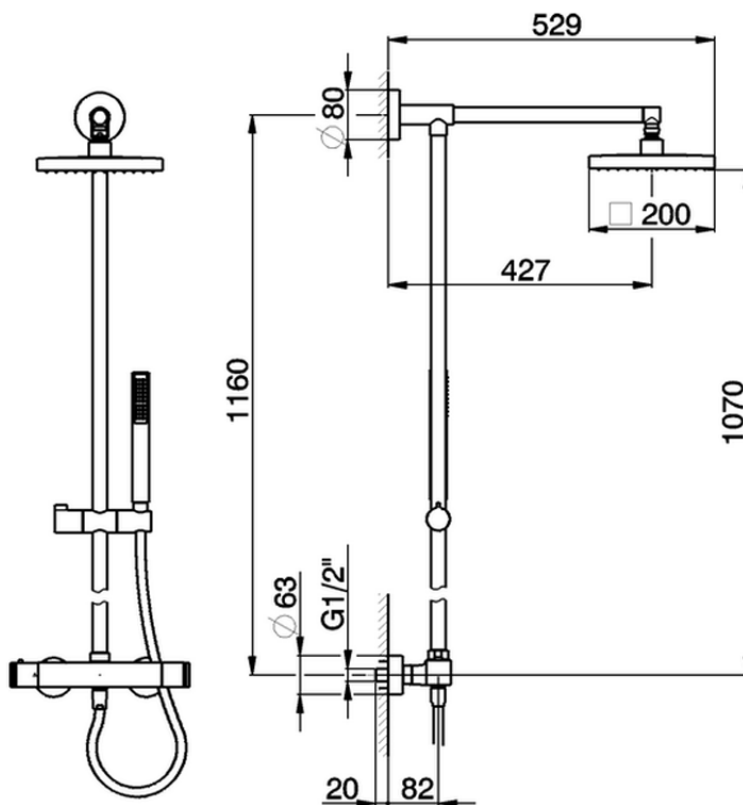

Columna termostática ducha 2 funciones COLUMNAS DUCHA_RRC78010

RRC78010

<https://es.cisal.it/columna-termostatica-ducha-2-funciones-columnas-ducha-rrc78010>

2025-01-15