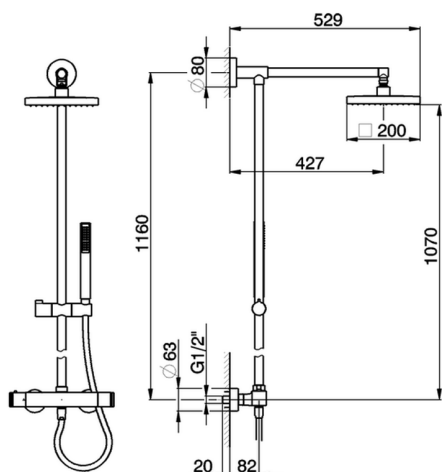

Columna termostática ducha 2 funciones COLUMNAS DUCHA_RRC78010

MODELO **RRC78010**

Columna termostática ducha 2 funciones, devia stop 2 salidas, columna fija, soporte duchita corredizo, duchita una función minimalista Ø 26 mm de ABS, rociador cuadrado 200x200 mm de ABS, flexible liso SUPREME 150 cm

ACABADOS DISPONIBLES

CARACTERÍSTICAS

Recambio Cartucho **22.04A.AR - ZZ97279004**

Cartucho Termostático Argo 2 (filtro lungo)

DeviaStop

La tecnología Cisal DeviaStop le permite ajustar el caudal de agua y dirigirla hacia la salida elegida (rociador superior, ducha de mano, etc.).