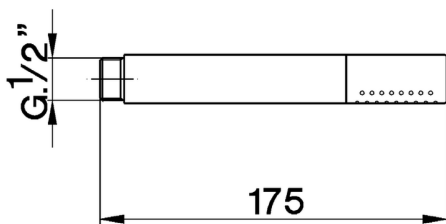

## Duchita Minimalista de Latón SHOWER\_DS014090

MODELO **DS014090**

Duchita Minimalista de Latón, una función