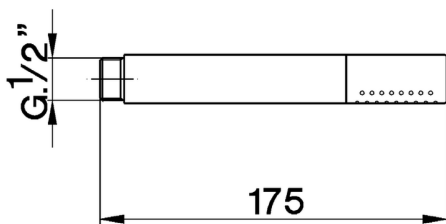

Duchita Minimalista de Latón SHOWER_DS014090

MODELO **DS014090**

Duchita Minimalista de Latón, una función

ACABADOS DISPONIBLES

-  **21** 21 Cromo
-  **2A** 2A Niquel Satinado Cepillado
-  **2P** 2P Oro Rosa
-  **2Q** 2Q Black Titanium
-  **40** 40 Negro Mate
-  **4Q** 4Q Blanco Mate