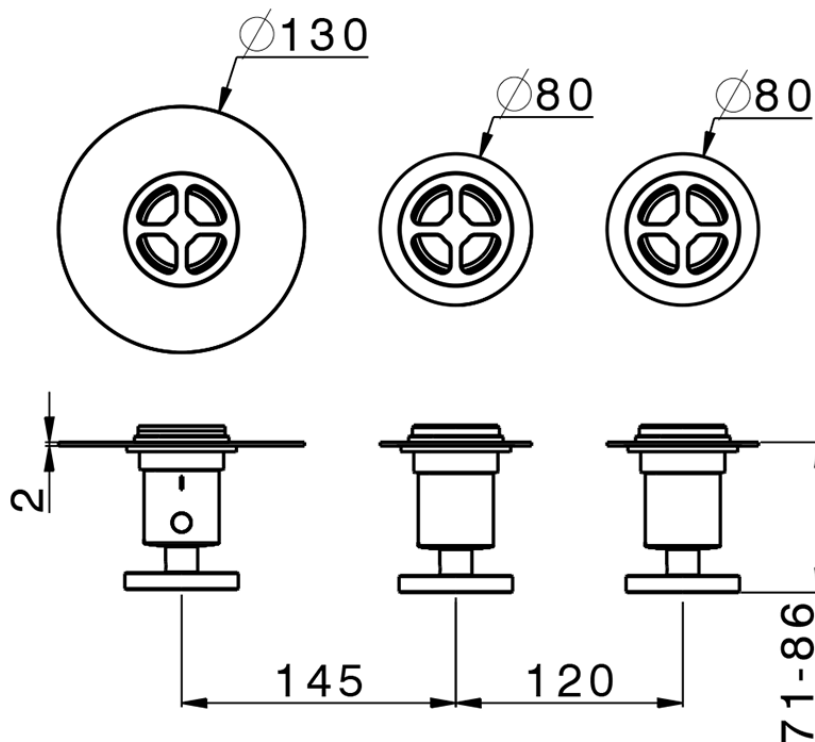

Parte externa termostático ducha 2 funciones WELLNESS_MN00R200

MN00R200

<https://es.cisal.it/parte-externa-termostatico-ducha-2-funciones-wellnessmn00r200>

ZA00V200

<https://es.cisal.it/parte-empotrada-termostatico-ducha-2-funciones-empotradoza00v200>

ZA00R200

<https://es.cisal.it/parte-empotrada-termostatico-ducha-2-funciones-empotradoza00r200>

2024-09-19