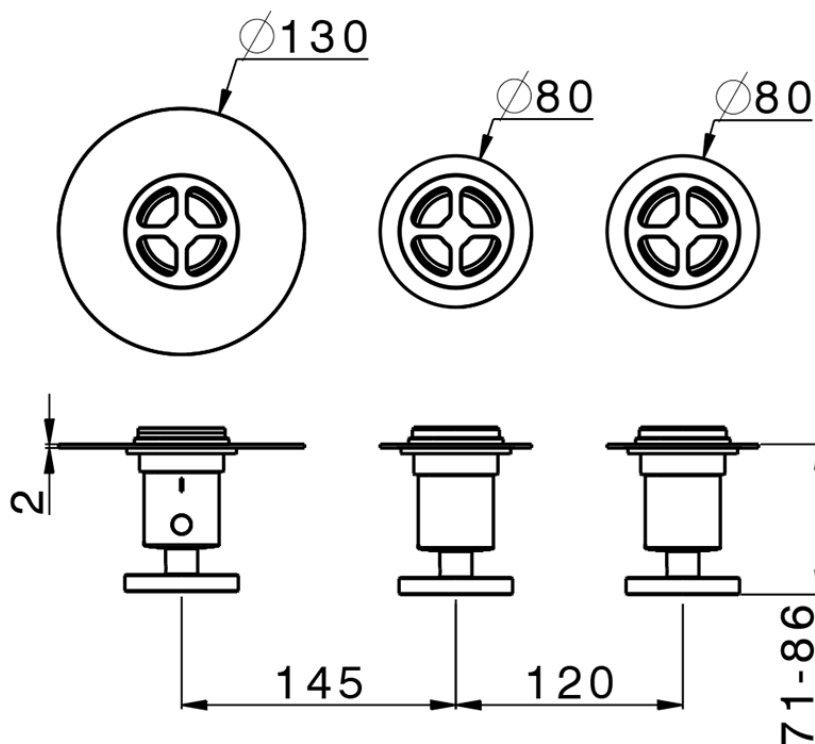

Parte externa termostático ducha 2 funciones WELLNESS_MN00R200

MN00R200

<https://es.cisal.it/parte-externa-termostatico-ducha-2-funciones-wellnessmn00r200>

ZA00V200

<https://es.cisal.it/parte-empotrada-termostatico-ducha-2-funciones-empotradoza00v200>

ZA00R200

<https://es.cisal.it/parte-empotrada-termostatico-ducha-2-funciones-empotradoza00r200>

2024-09-19