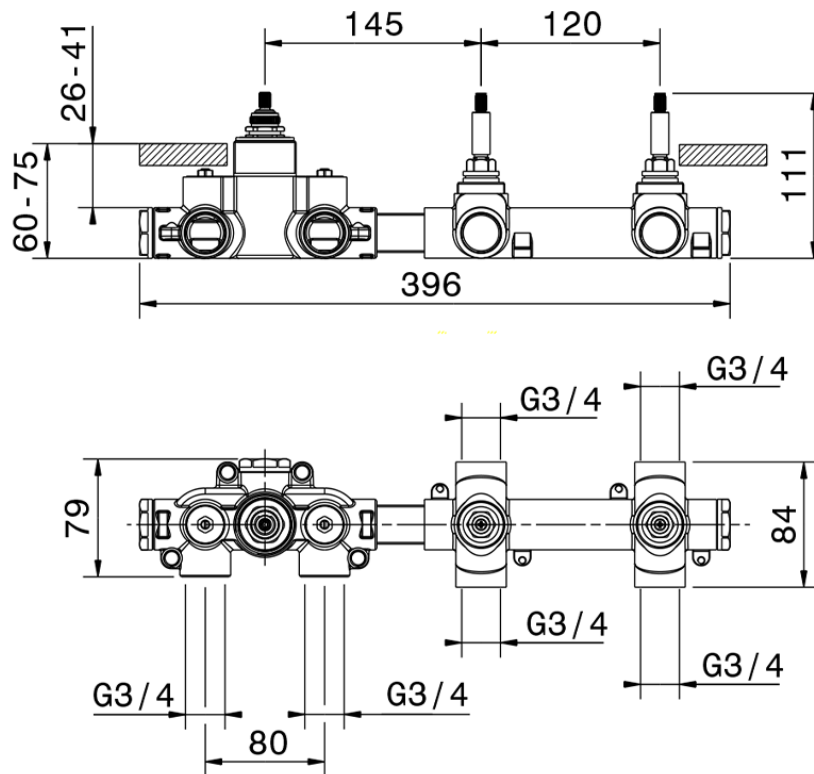

Parte externa termostático ducha 2 funciones WELLNESS_MN00R200

MN00R200

<https://es.cisal.it/parte-externa-termostatico-ducha-2-funciones-wellnessmn00r200>

ZA00V200

<https://es.cisal.it/parte-empotrada-termostatico-ducha-2-funciones-empotradoza00v200>

ZA00R200

<https://es.cisal.it/parte-empotrada-termostatico-ducha-2-funciones-empotradoza00r200>

2024-09-19