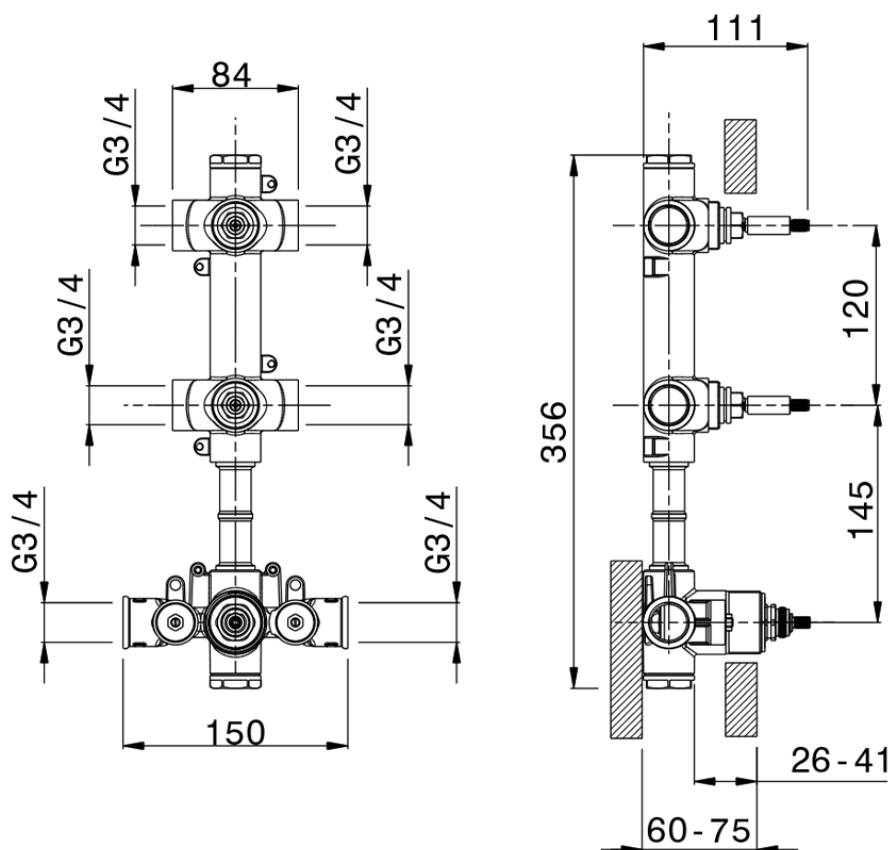

Parte externa termostático ducha 2 funciones WELLNESS_MN00R200

MN00R200

<https://es.cisal.it/parte-externa-termostatico-ducha-2-funciones-wellnessmn00r200>

ZA00V200

<https://es.cisal.it/parte-empotrada-termostatico-ducha-2-funciones-empotradoza00v200>

ZA00R200

<https://es.cisal.it/parte-empotrada-termostatico-ducha-2-funciones-empotradoza00r200>

2024-09-19