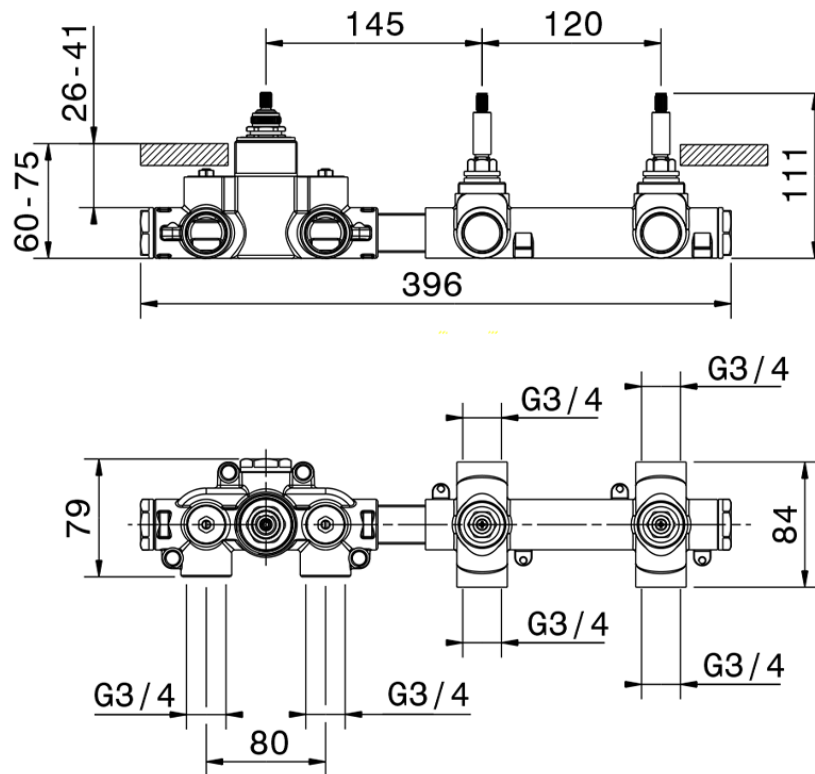

Parte externa termostático ducha 2 funciones WELLNESS_MN00R200

MN00R200

<https://es.cisal.it/parte-externa-termostatico-ducha-2-funciones-wellnessmn00r200>

ZA00V200

<https://es.cisal.it/parte-empotrada-termostatico-ducha-2-funciones-empotradoza00v200>

ZA00R200

<https://es.cisal.it/parte-empotrada-termostatico-ducha-2-funciones-empotradoza00r200>

2024-09-19