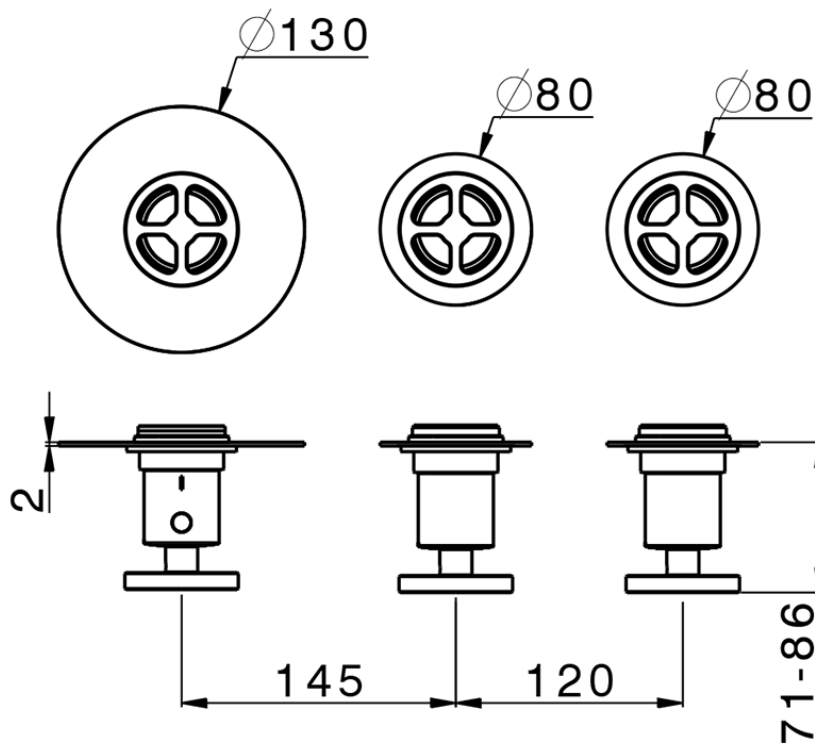

Parte externa termostático ducha 2 funciones WELLNESS_MN00R200

MN00R200

<https://es.cisal.it/parte-externa-termostatico-ducha-2-funciones-wellnessmn00r200>

ZA00V200

<https://es.cisal.it/parte-empotrada-termostatico-ducha-2-funciones-empotradoza00v200>

ZA00R200

<https://es.cisal.it/parte-empotrada-termostatico-ducha-2-funciones-empotradoza00r200>

2024-09-19