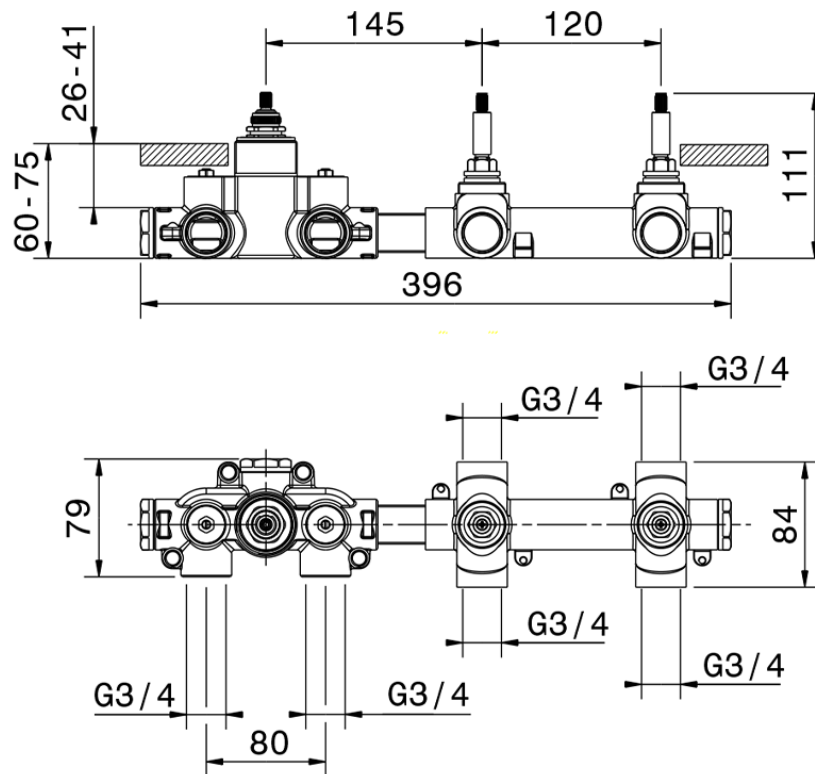

## Parte externa termostático ducha 2 funciones WELLNESS\_MN00R200

MN00R200

<https://es.cisal.it/parte-externa-termostatico-ducha-2-funciones-wellnessmn00r200>

ZA00V200

<https://es.cisal.it/parte-empotrada-termostatico-ducha-2-funciones-empotradoza00v200>

ZA00R200

<https://es.cisal.it/parte-empotrada-termostatico-ducha-2-funciones-empotradoza00r200>

2024-09-19