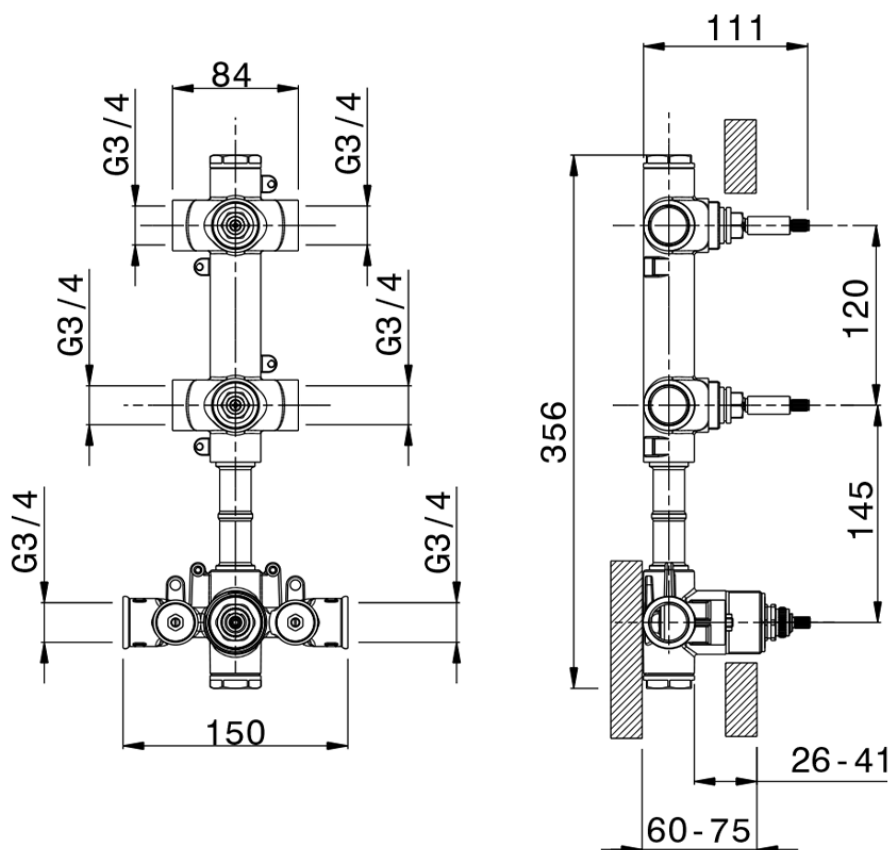

## Parte externa termostático ducha 2 funciones WELLNESS\_MN00R200

MN00R200

<https://es.cisal.it/parte-externa-termostatico-ducha-2-funciones-wellnessmn00r200>

ZA00V200

<https://es.cisal.it/parte-empotrada-termostatico-ducha-2-funciones-empotradoza00v200>

ZA00R200

<https://es.cisal.it/parte-empotrada-termostatico-ducha-2-funciones-empotradoza00r200>

2024-09-19