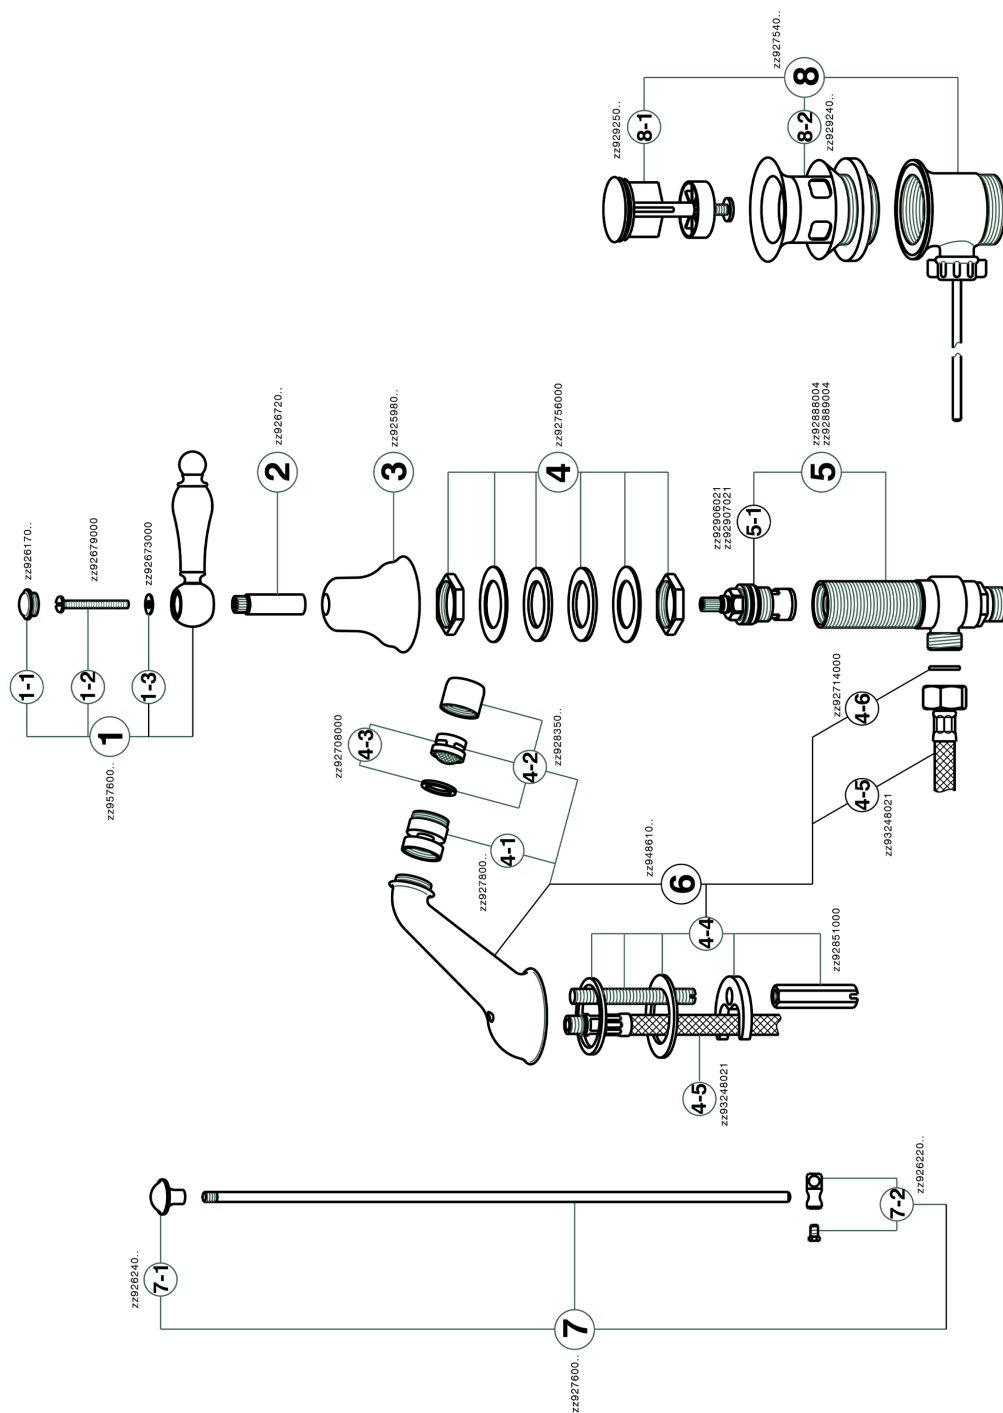

Bidé 3 agujeros ARCANA TOSCANA_TS001220

TS001220

<https://es.cisal.it/bide-3-agujeros-arcana-toscana-ts001220>

2026-05-03