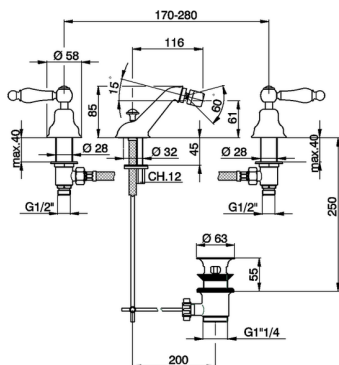

ACABADOS DISPONIBLES

- **21** 21 Cromo
- **24** 24 Oro
- **26** 26 Cobre Viejo
- **27** 27 Bronce Viejo
- **2A** 2A Niquel Satinado Cepillado
- **74** 74 Cromo/Oro