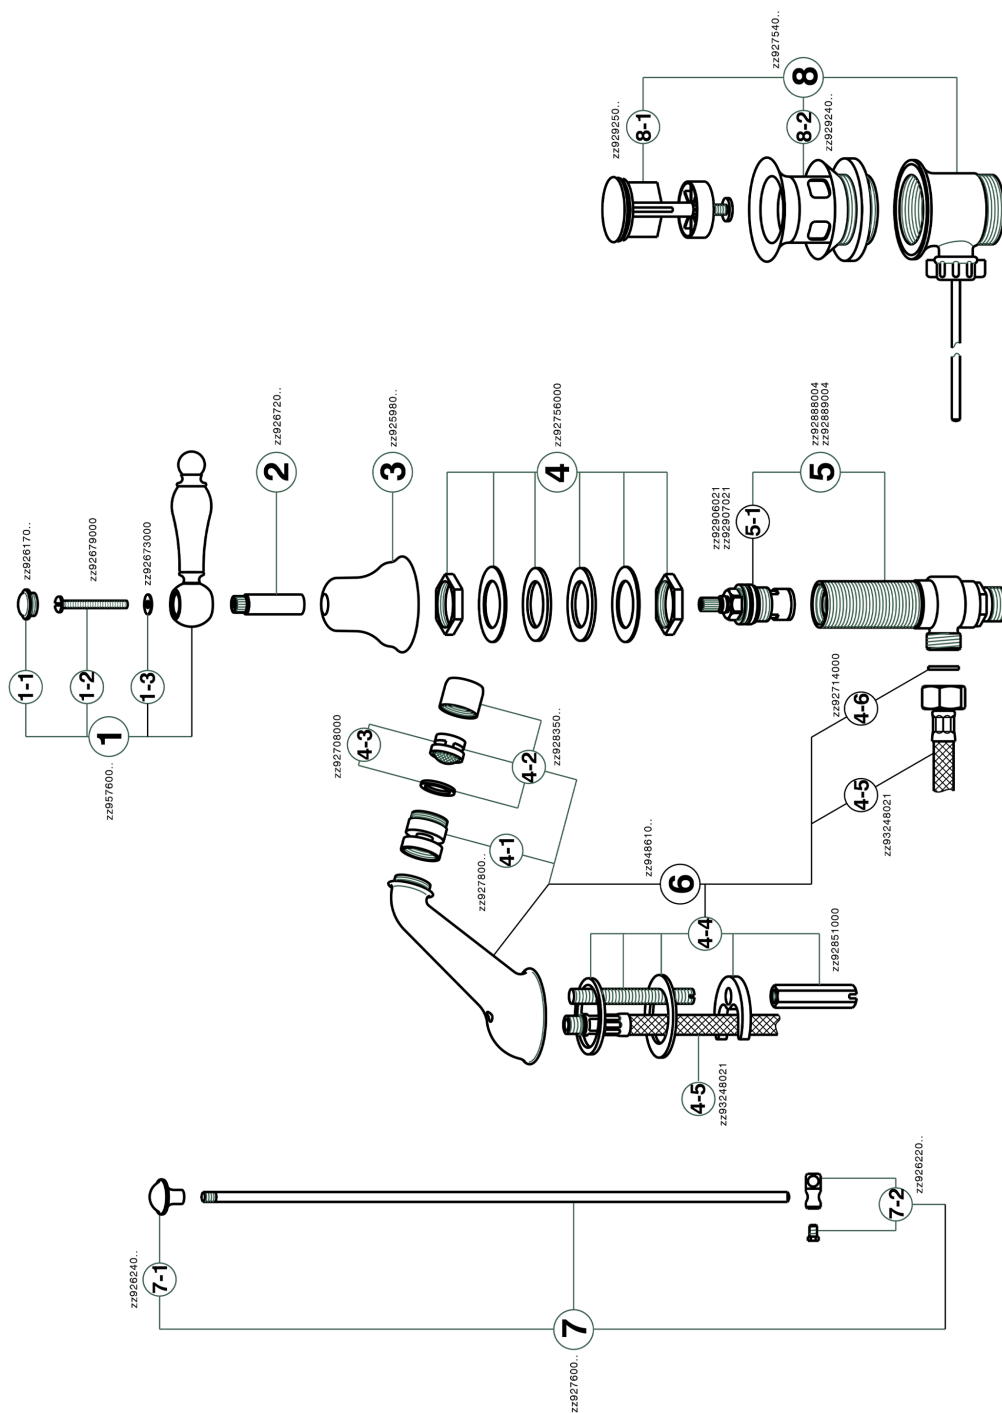

Bidé 3 agujeros ARCANA TOSCANA_TS001220

TS001220

<https://es.cisal.it/bide-3-agujeros-arcana-toscana-ts001220>

2026-06-17