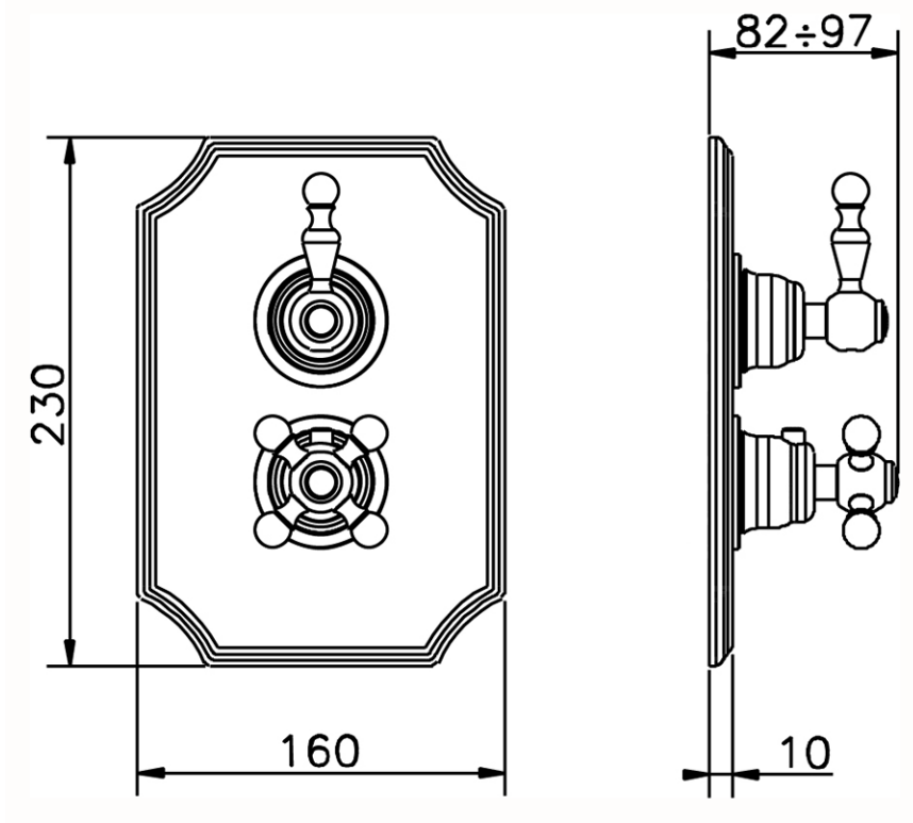

Parte externa termostático ducha emp. 1 salida ARCANA CERAMIC_AC007280

AC007280

<https://es.cisal.it/parte-externa-termostatico-ducha-emp-1-salida-arcana-ceramic-ac007280>

ZA007281

<https://es.cisal.it/parte-empotrada-termostatico-ducha-1-salida-empotrado-za007281>