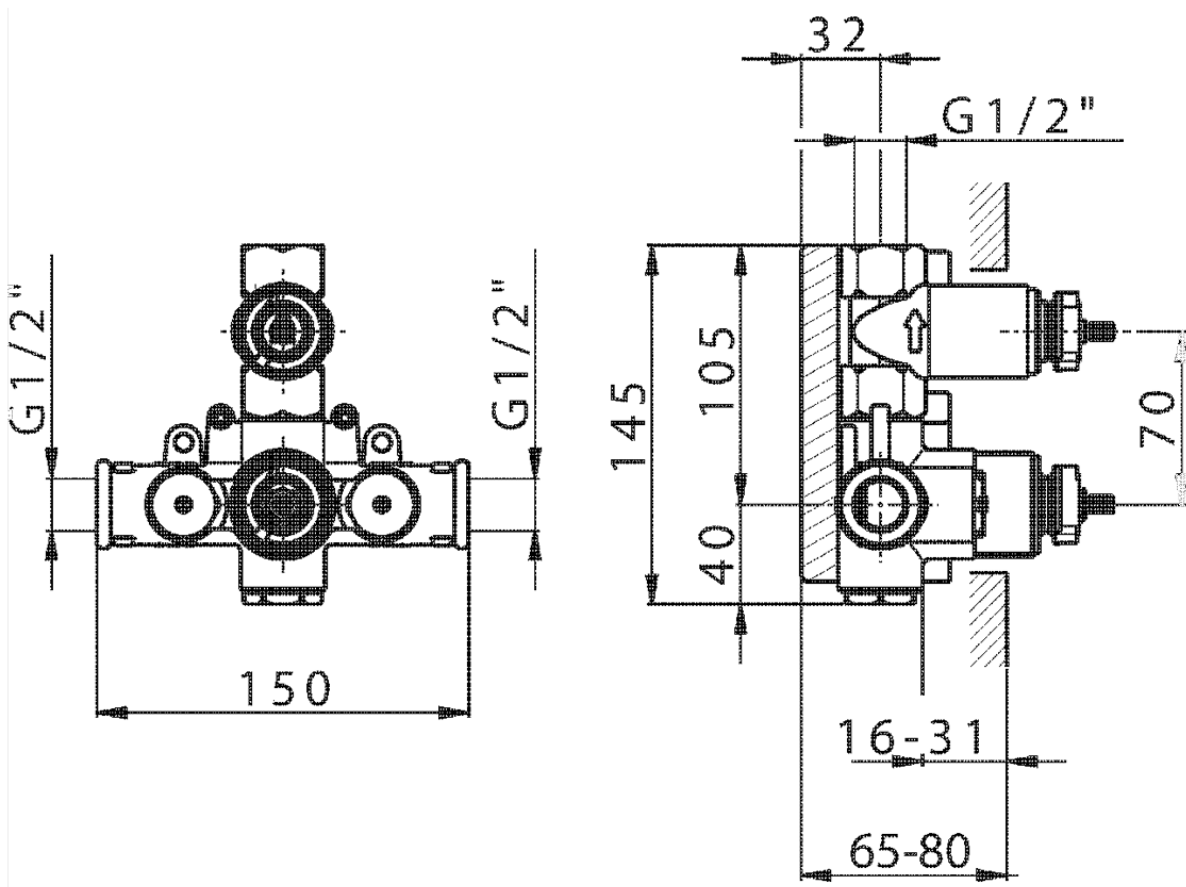

## Parte externa termostático ducha emp. 1 salida ARCANA CERAMIC\_AC007280

AC007280

<https://es.cisal.it/parte-externa-termostatico-ducha-emp-1-salida-arcana-ceramic-ac007280>

ZA007281

<https://es.cisal.it/parte-empotrada-termostatico-ducha-1-salida-empotrado-za007281>