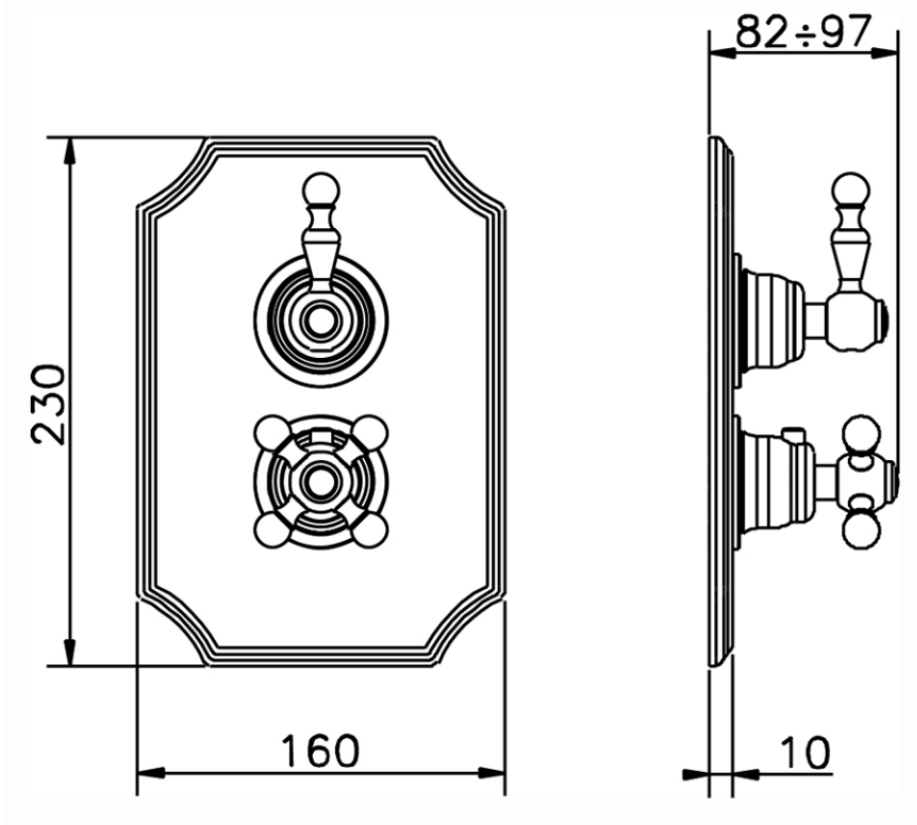

## Parte externa termostático ducha emp. 1 salida ARCANA CERAMIC\_AC007280

AC007280

<https://es.cisal.it/parte-externa-termostatico-ducha-emp-1-salida-arcana-ceramic-ac007280>

ZA007281

<https://es.cisal.it/parte-empotrada-termostatico-ducha-1-salida-empotrado-za007281>