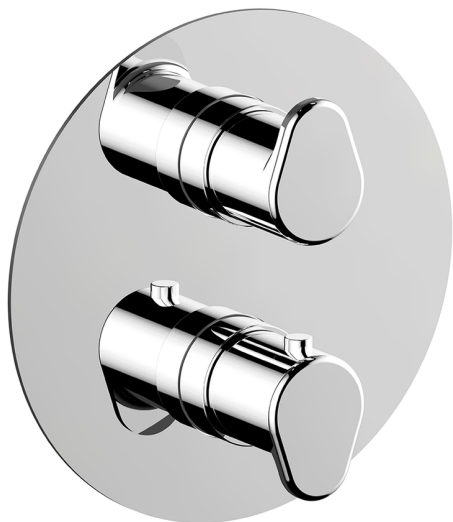

Conjunto Termostático para One-Box LINEAVIVA_LV0BT030

MODELO **LV0BT030**

Conjunto Termostático para One-Box, con devia stop 1-2-3 salidas, profundidad mínima de instalación 67 mm, sin parte empotrada, para art. ZA00B030-ZA00B031

ACABADOS DISPONIBLES

-  **21** 21 Cromo
-  **2B** 2B Niquel Brillo
-  **2F** 2F Niquel Cepillado
-  **40** 40 Negro Mate
-  **4Q** 4Q Blanco Mate

CARACTERÍSTICAS

Recambio Cartucho **24.04A.PP**
Cartucho Termostático Plus P 8X20
 Instalación **Empotrado**
 Empotrado 2 **ZA00B031**
ZA00B030

DeviaStop

La tecnología Cisal DeviaStop le permite ajustar el caudal de agua y dirigirla hacia la salida elegida (rociador superior, ducha de mano, etc.).

Termostático

El termostático Cisal es tu gestor personal del agua, ayudándote a manejar, controlar y ahorrar agua y energía.

El termostático Cisal es tu gestor personal del agua, ayudándote a manejar, controlar y ahorrar agua y energía.

One-Box Universal para empotrado ONE BOX_ZA00B030

MODELO **ZA00B030**

One-Box Universal para empotrado, para termostático o monomando 1,2 o 3 salidas, sin parte externa, sin silenciadores, con junta para sellado