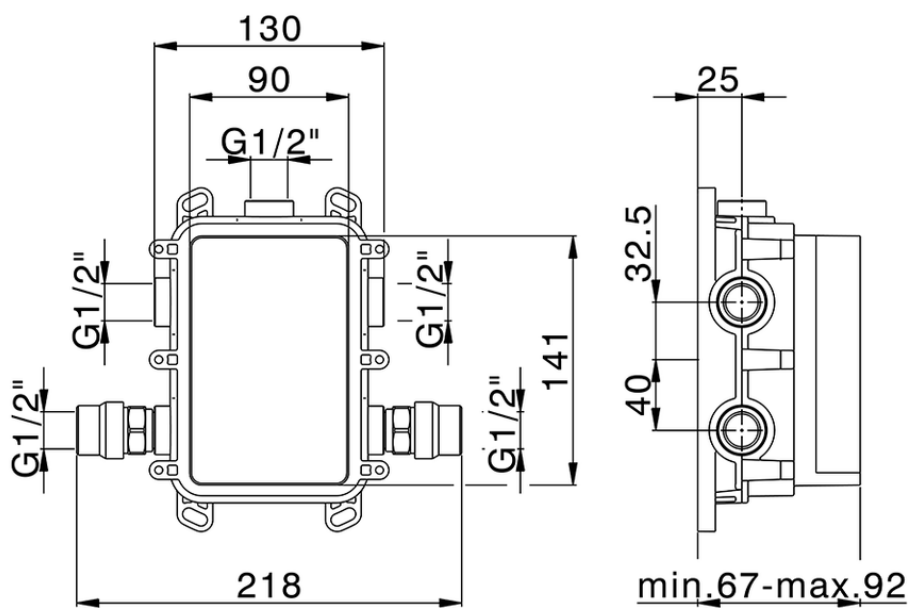

Conjunto Termostático para One-Box LINEAVIVA_LV0BT030

LV0BT030

<https://es.cisal.it/conjunto-termostatico-para-one-box-lineaviva-lv0bt030>

ZA00B031

<https://es.cisal.it/one-box-universal-para-empotrado-one-box-za00b031>

ZA00B030

<https://es.cisal.it/one-box-universal-para-empotrado-one-box-za00b030>

2024-11-21