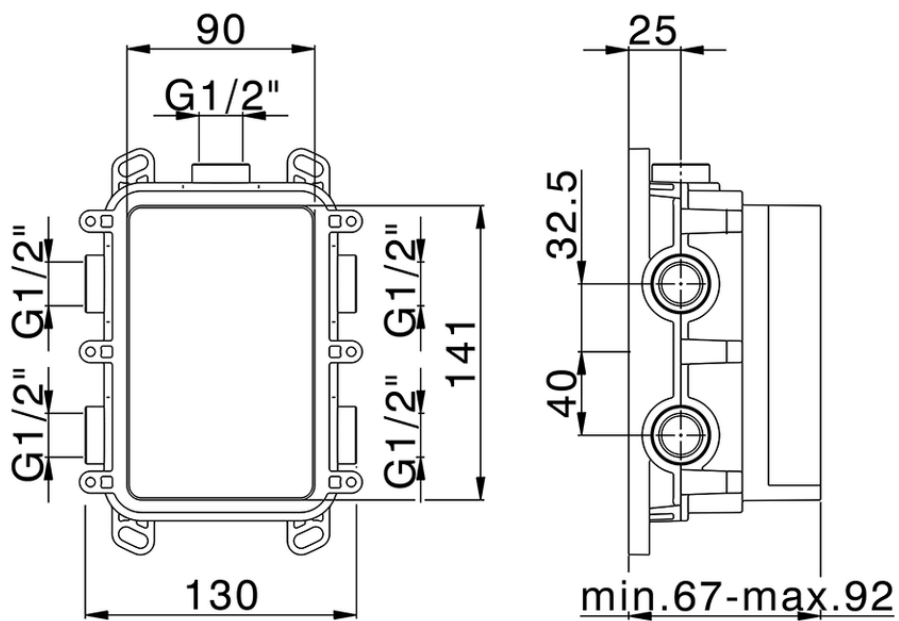

Conjunto Termostático para One-Box LINEAVIVA_LV0BT030

LV0BT030

<https://es.cisal.it/conjunto-termostatico-para-one-box-lineaviva-lv0bt030>

ZA00B031

<https://es.cisal.it/one-box-universal-para-empotrado-one-box-za00b031>

ZA00B030

<https://es.cisal.it/one-box-universal-para-empotrado-one-box-za00b030>

2024-11-21