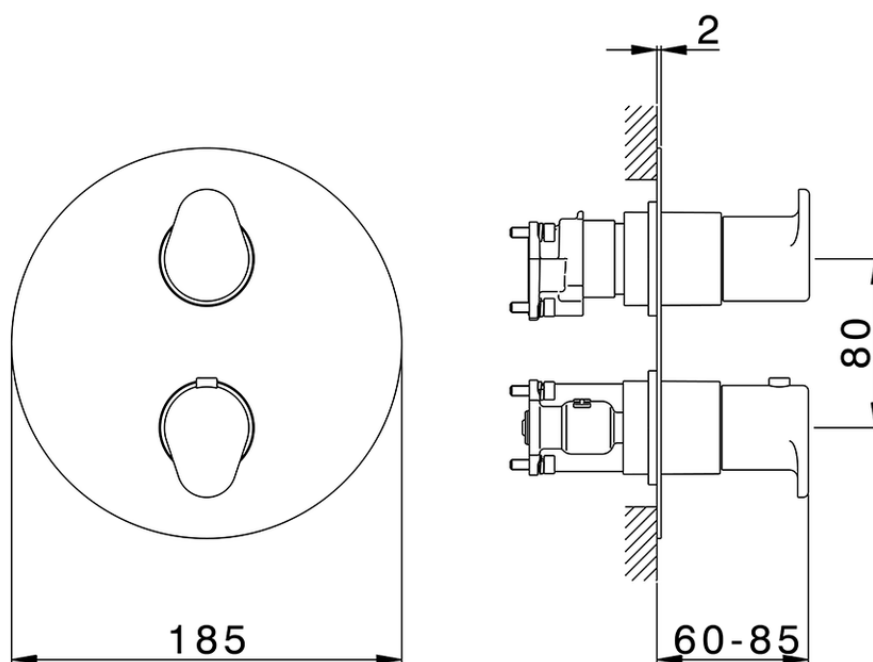

Conjunto Termostático para One-Box LINEAVIVA_LV0BT030

LV0BT030

<https://es.cisal.it/conjunto-termostatico-para-one-box-lineaviva-lv0bt030>

ZA00B031

<https://es.cisal.it/one-box-universal-para-empotrado-one-box-za00b031>

ZA00B030

<https://es.cisal.it/one-box-universal-para-empotrado-one-box-za00b030>

2024-11-21