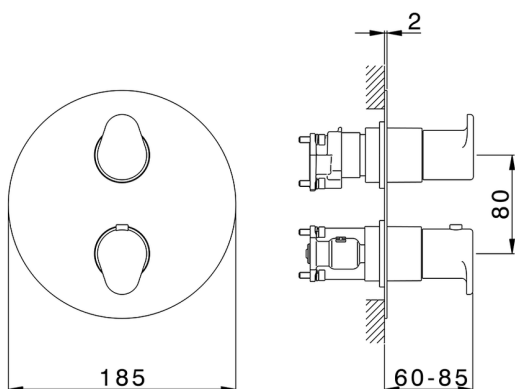

Conjunto Termostático para One-Box LINEAVIVA_LV0BT030

MODELO **LV0BT030**

Conjunto Termostático para One-Box, con devia stop 1-2-3 salidas, profundidad mínima de instalación 67 mm, sin parte empotrada, para art. ZA00B030-ZA00B031

ACABADOS DISPONIBLES

-  **21** 21 Cromo
-  **2B** 2B Niquel Brillo
-  **2F** 2F Niquel Cepillado
-  **40** 40 Negro Mate
-  **4Q** 4Q Blanco Mate

CARACTERÍSTICAS

Recambio Cartucho **24.04A.PP**
Cartucho Termostático Plus P 8X20
 Instalación **Empotrado**
 Empotrado 2 **ZA00B031**
ZA00B030