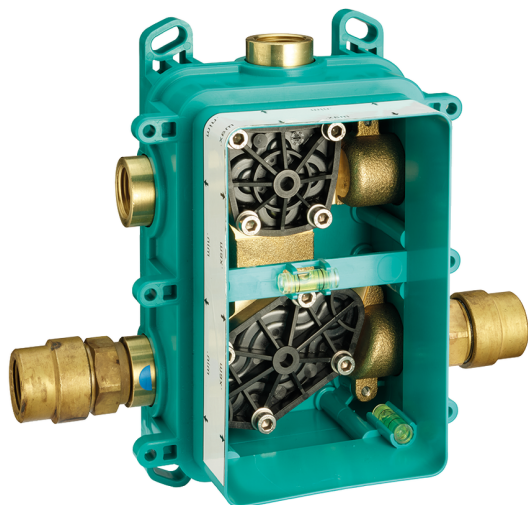

Conjunto Termostático para One-Box LINEAVIVA_LV0BT030

MODELO **LV0BT030**

Conjunto Termostático para One-Box, con devia stop 1-2-3 salidas, profundidad mínima de instalación 67 mm, sin parte empotrada, para art. ZA00B030-ZA00B031

DeviaStop

La tecnología Cisal DeviaStop le permite ajustar el caudal de agua y dirigirla hacia la salida elegida (rociador superior, ducha de mano, etc.).

Termostático

El termostático Cisal es tu gestor personal del agua, ayudándote a manejar, controlar y ahorrar agua y energía.

Conjunto Termostático para One-Box LINEAVIVA_LV0BT030

LV0BT030

<https://es.cisal.it/conjunto-termostatico-para-one-box-lineaviva-lv0bt030>

One-Box Universal para empotrado ONE BOX_ZA00B031

MODELO **ZA00B031**

El termostático Cisal es tu gestor personal del agua, ayudándote a manejar, controlar y ahorrar agua y energía.

One-Box Universal para empotrado ONE BOX_ZA00B030

MODELO **ZA00B030**

One-Box Universal para empotrado, para termostático o monomando 1,2 o 3 salidas, sin parte externa, sin silenciadores, con junta para sellado