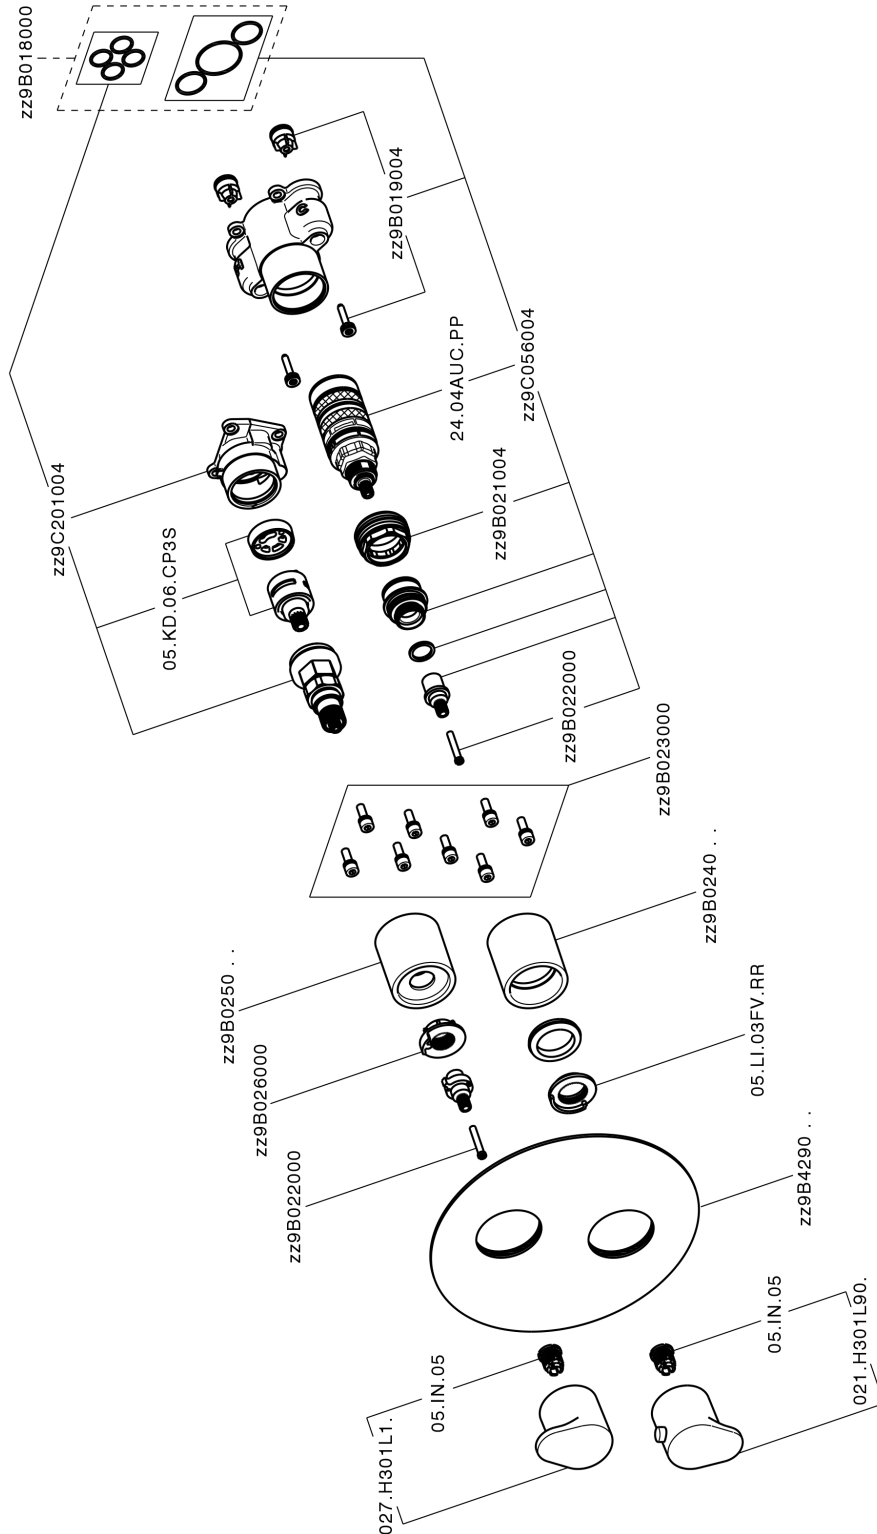

Conjunto Termostático para One-Box LINEAVIVA_LV0BT030

MODELO **LV0BT030**

Conjunto Termostático para One-Box, con devia stop 1-2-3 salidas, profundidad mínima de instalación 67 mm, sin parte empotrada, para art. ZA00B030-ZA00B031

ACABADOS DISPONIBLES

-  **21** 21 Cromo
-  **2B** 2B Niquel Brillo
-  **2F** 2F Niquel Cepillado
-  **40** 40 Negro Mate
-  **4Q** 4Q Blanco Mate

CARACTERÍSTICAS

Recambio Cartucho **24.04A.PP**
Cartucho Termostático Plus P 8X20
 Instalación **Empotrado**
 Empotrado 2 **ZA00B031**
ZA00B030

DeviaStop

La tecnología Cisal DeviaStop le permite ajustar el caudal de agua y dirigirla hacia la salida elegida (rociador superior, ducha de mano, etc.).

Termostático

El termostático Cisal es tu gestor personal del agua, ayudándote a manejar, controlar y ahorrar agua y energía.

Conjunto Termostático para One-Box LINEAVIVA_LV0BT030

LV0BT030

<https://es.cisal.it/conjunto-termostatico-para-one-box-lineaviva-lv0bt030>

One-Box Universal para empotrado ONE BOX_ZA00B031

MODELO **ZA00B031**