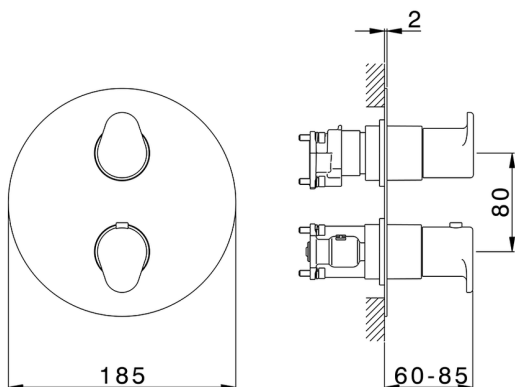

## Conjunto Termostático para One-Box LINEAVIVA\_LV0BT030

MODELO **LV0BT030**

Conjunto Termostático para One-Box, con devia stop 1-2-3 salidas, profundidad mínima de instalación 67 mm, sin parte empotrada, para art. ZA00B030-ZA00B031

ACABADOS DISPONIBLES

-  **21** 21 Cromo
-  **2B** 2B Niquel Brillo
-  **2F** 2F Niquel Cepillado
-  **40** 40 Negro Mate
-  **4Q** 4Q Blanco Mate

CARACTERÍSTICAS

Recambio Cartucho **24.04A.PP**  
**Cartucho Termostático Plus P 8X20**  
 Instalación **Empotrado**  
 Empotrado 2 **ZA00B031**  
**ZA00B030**