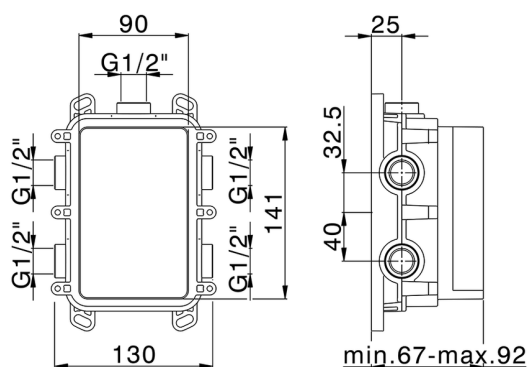

Termostático

El termostático Cisal es tu gestor personal del agua, ayudándote a manejar, controlar y ahorrar agua y energía.

2024-11-21