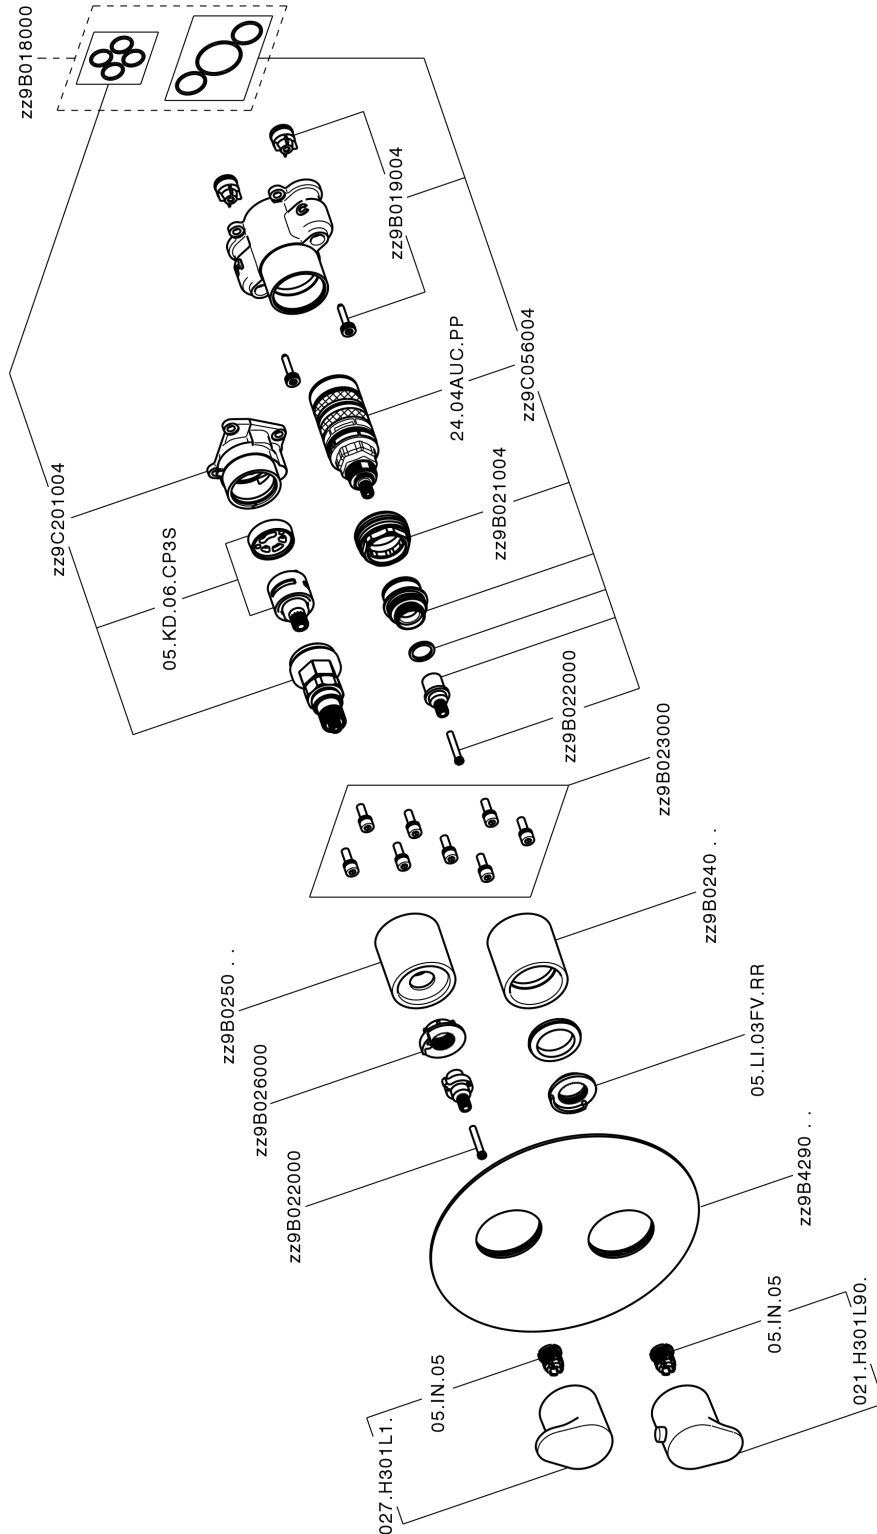

Conjunto Termostático para One-Box LINEAVIVA_LV0BT030

LV0BT030

<https://es.cisal.it/conjunto-termostatico-para-one-box-lineaviva-lv0bt030>