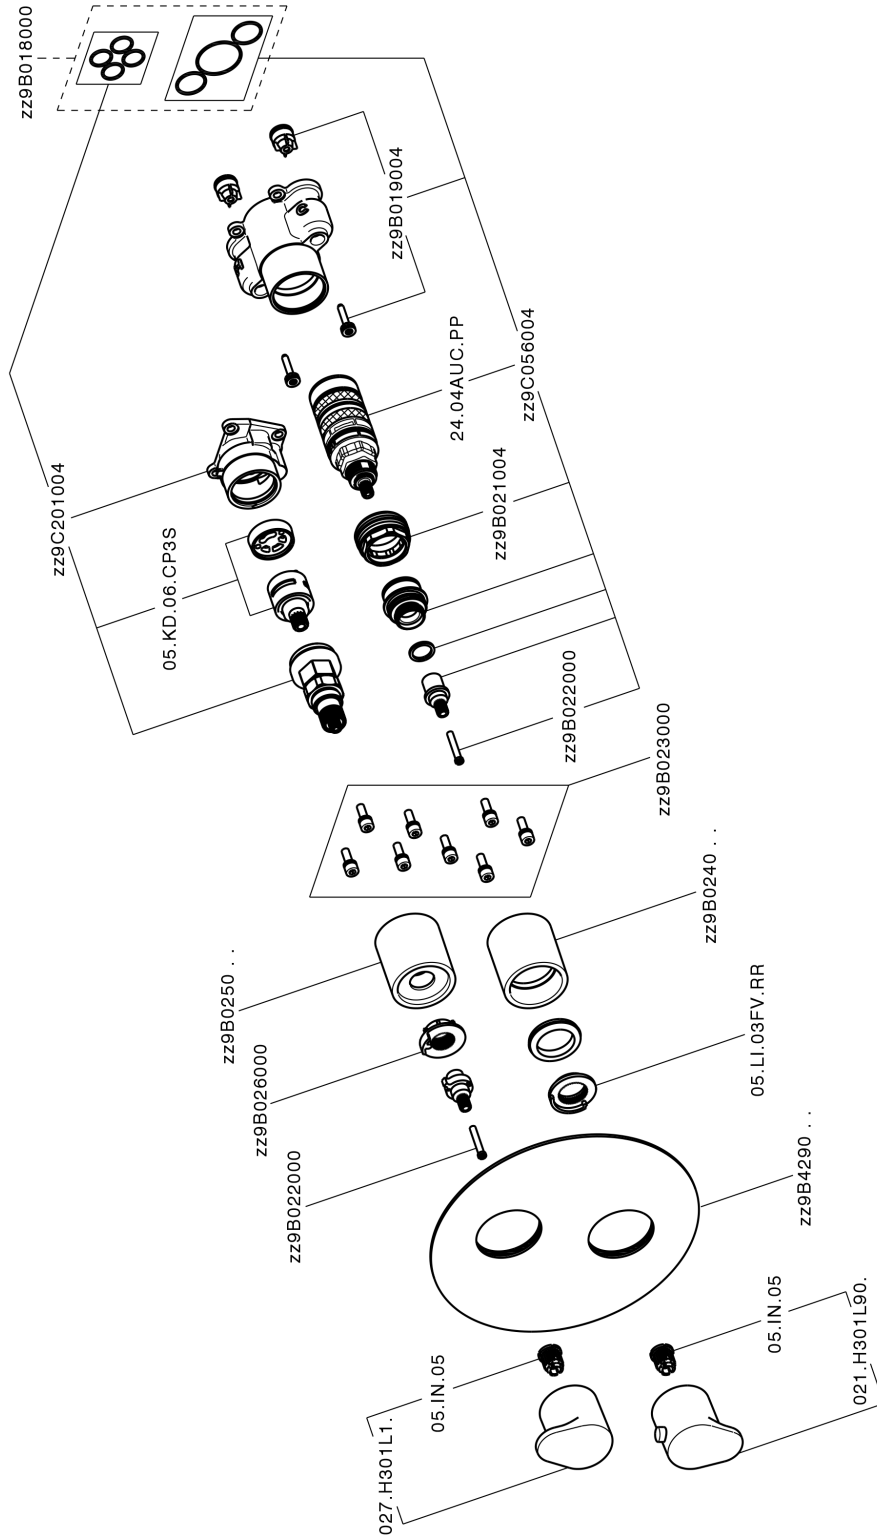

Conjunto Termostático para One-Box LINEAVIVA_LV0BT030

MODELO **LV0BT030**

Conjunto Termostático para One-Box, con devia stop 1-2-3 salidas, profundidad mínima de instalación 67 mm, sin parte empotrada, para art. ZA00B030-ZA00B031

ACABADOS DISPONIBLES

-  **21** 21 Cromo
-  **2B** 2B Niquel Brillo
-  **2F** 2F Niquel Cepillado
-  **40** 40 Negro Mate
-  **4Q** 4Q Blanco Mate

CARACTERÍSTICAS

Recambio Cartucho **24.04A.PP**
Cartucho Termostático Plus P 8X20
 Instalación **Empotrado**
 Empotrado 2 **ZA00B031**
ZA00B030

DeviaStop

La tecnología Cisol DeviaStop le permite ajustar el caudal de agua y dirigirla hacia la salida elegida (rociador superior, ducha de mano, etc.).

Termostático

El termostático Cisol es tu gestor personal del agua, ayudándote a manejar, controlar y ahorrar agua y energía.

Conjunto Termostático para One-Box LINEAVIVA_LV0BT030

LV0BT030

<https://es.cisal.it/conjunto-termostatico-para-one-box-lineaviva-lv0bt030>

One-Box Universal para empotrado ONE BOX_ZA00B031

MODELO **ZA00B031**