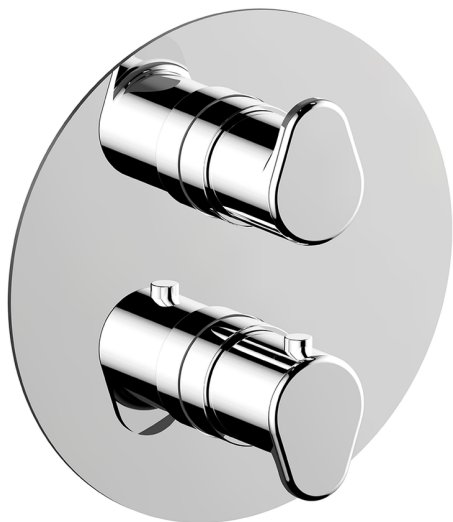

## Conjunto Termostático para One-Box LINEAVIVA\_LV0BT030

MODELO **LV0BT030**

Conjunto Termostático para One-Box, con devia stop 1-2-3 salidas, profundidad mínima de instalación 67 mm, sin parte empotrada, para art. ZA00B030-ZA00B031

ACABADOS DISPONIBLES

-  **21** 21 Cromo
-  **2B** 2B Niquel Brillo
-  **2F** 2F Niquel Cepillado
-  **40** 40 Negro Mate
-  **4Q** 4Q Blanco Mate

CARACTERÍSTICAS

Recambio Cartucho **24.04A.PP**  
**Cartucho Termostático Plus P 8X20**  
 Instalación **Empotrado**  
 Empotrado 2 **ZA00B031**  
**ZA00B030**

### DeviaStop

La tecnología Cisol DeviaStop le permite ajustar el caudal de agua y dirigirla hacia la salida elegida (rociador superior, ducha de mano, etc.).