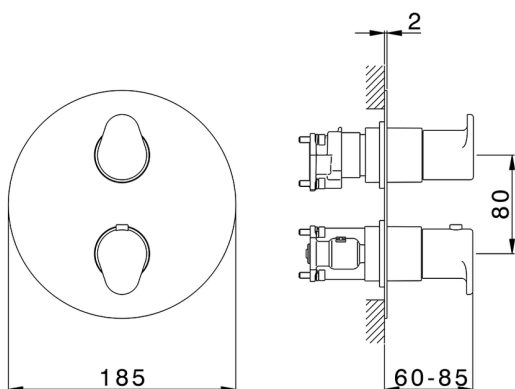

## Conjunto Termostático para One-Box LINEAVIVA\_LV0BT030

MODELO **LV0BT030**

Conjunto Termostático para One-Box, con devia stop 1-2-3 salidas, profundidad mínima de instalación 67 mm, sin parte empotrada, para art. ZA00B030-ZA00B031

ACABADOS DISPONIBLES

-  **21** 21 Cromo
-  **2B** 2B Niquel Brillo
-  **2F** 2F Niquel Cepillado
-  **40** 40 Negro Mate
-  **4Q** 4Q Blanco Mate

CARACTERÍSTICAS

Recambio Cartucho **24.04A.PP**  
**Cartucho Termostático Plus P 8X20**  
 Instalación **Empotrado**  
 Empotrado 2 **ZA00B031**  
**ZA00B030**