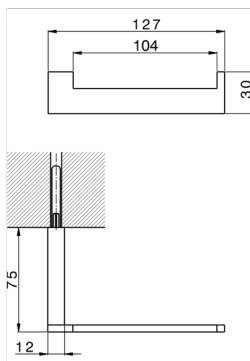

21 21 Cromo

2B 2B Niquel Brillo

2F 2F Niquel Cepillado

2Q 2Q Black Titanium

40 40 Negro Mate

4Q 4Q Blanco Mate

CARACTERÍSTICAS