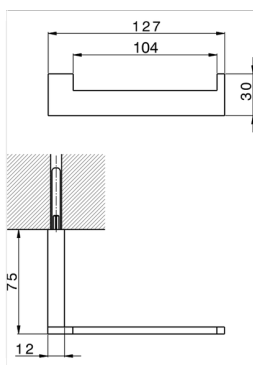

Porta rollo ACCESORIOS BAÑO_QU090402

MODELO **QU090402**

Porta rollo

ACABADOS DISPONIBLES

- 
21 21 Cromo
- 
2B 2B Niquel Brillo
- 
2F 2F Niquel Cepillado
- 
2Q 2Q Black Titanium
- 
40 40 Negro Mate
- 
4Q 4Q Blanco Mate