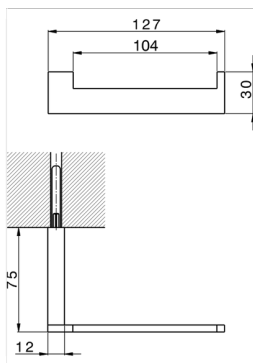

CARACTERÍSTICAS

2026-05-03