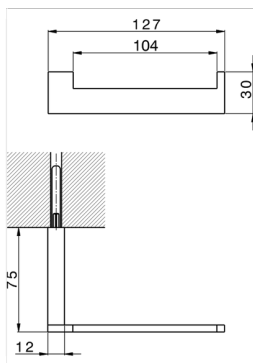

Porta rollo ACCESORIOS BAÑO_QU090402

MODELO **QU090402**

Porta rollo

ACABADOS DISPONIBLES

-  **21** 21 Cromo
-  **2B** 2B Niquel Brillo
-  **2F** 2F Niquel Cepillado
-  **2Q** 2Q Black Titanium
-  **40** 40 Negro Mate
-  **4Q** 4Q Blanco Mate