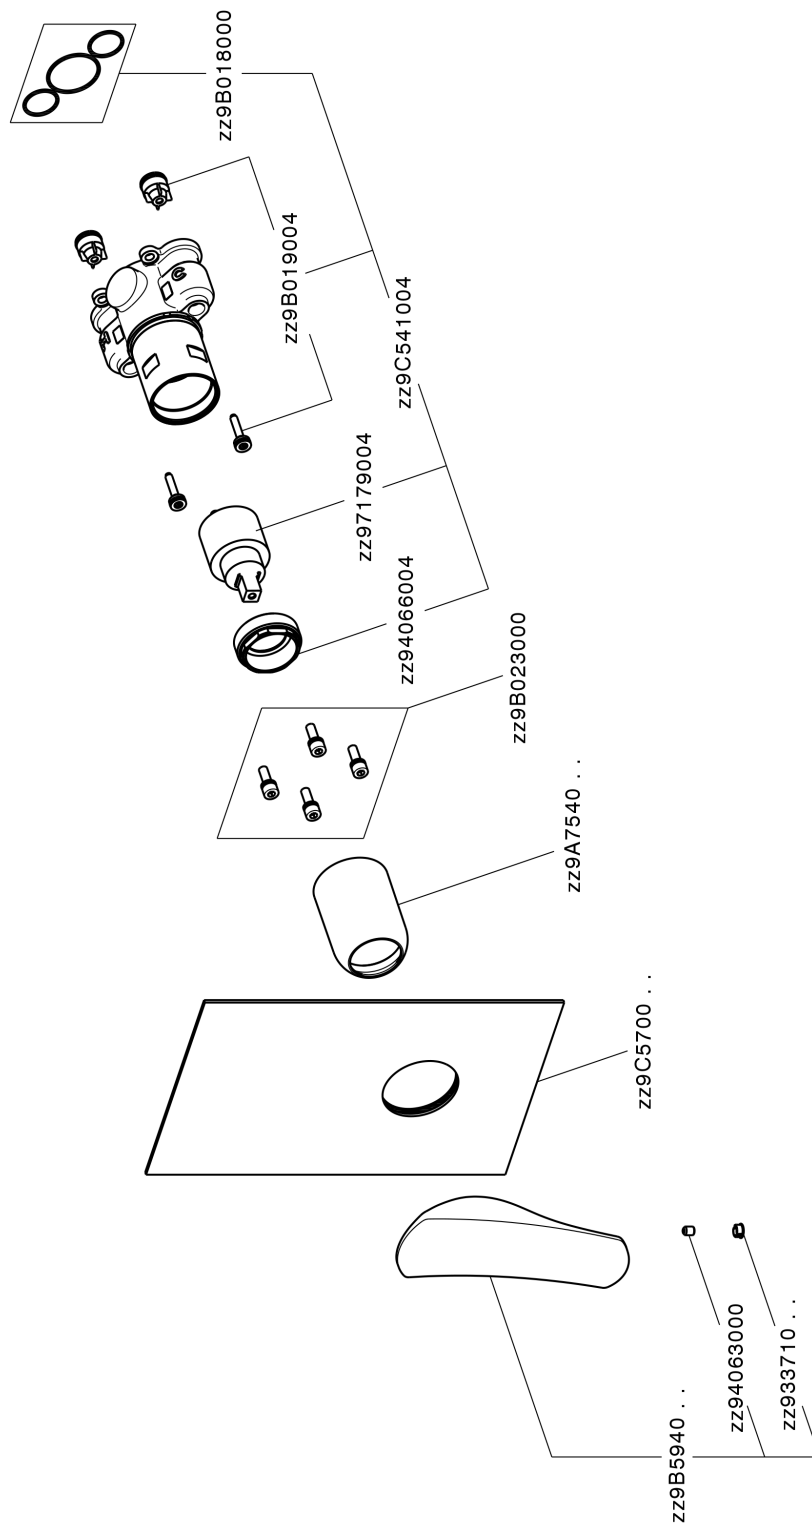

Conjunto Monomando para One-Box ROADSTER ACCENT_RA0BM010

RA0BM010

<https://es.cisal.it/conjunto-monomando-para-one-box-roadster-accent-ra0bm010>

One-Box Universal para empotrado ONE BOX_ZA00B031

ZA00B031

<https://es.cisal.it/one-box-universal-para-empotrado-one-box-za00b031>

One-Box Universal para empotrado ONE BOX_ZA00B030

ZA00B030

<https://es.cisal.it/one-box-universal-para-empotrado-one-box-za00b030>

2025-01-15