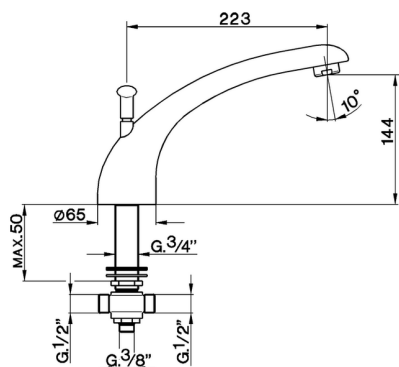

## Caño borde bañera COMPLEMENTOS\_ZA002600

MODELO **ZA002600**

Caño borde bañera, con desviación automática

ACABADOS DISPONIBLES

 **21** 21 Cromo

CARACTERÍSTICAS

2025-01-05