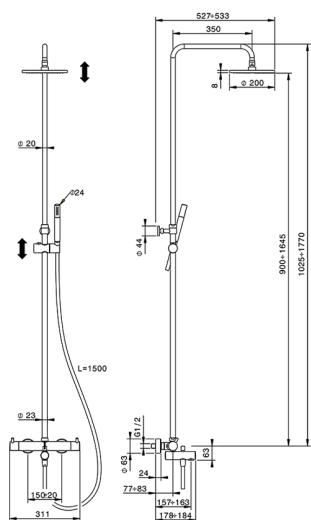

Columna termostática bañera 3 funciones NUOVA LESS_LNC83016

MODELO **LNC83016**

Columna termostática bañera 3 funciones, devistop 2 salidas, columna telescópica, soporte duchita corredizo, duchita una función minimal de Latón, rociador redondo Ø 200 mm es. 8 mm de LATÓN, flexible liso SUPREME 150 cm

ACABADOS DISPONIBLES

-  **21** 21 Cromo
-  **40** 40 Negro Mate

CARACTERÍSTICAS

Recambio Cartucho **22.04A.AR - ZZ97279004**

Cartucho Termostático Argo 2 (filtro lungo)

Termostático

El termostático Cisal es tu gestor personal del agua, ayudándote a manejar, controlar y ahorrar agua y energía.