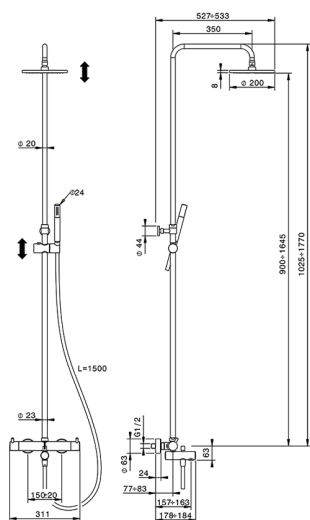

Columna termostática bañera 3 funciones NUOVA LESS_LNC83016

MODELO **LNC83016**

Columna termostática bañera 3 funciones, devistop 2 salidas, columna telescópica, soporte duchita corredizo, duchita una función minimal de Latón, rociador redondo Ø 200 mm es. 8 mm de LATÓN, flexible liso SUPREME 150 cm

ACABADOS DISPONIBLES

21 21 Cromo

40 40 Negro Mate

CARACTERÍSTICAS

Recambio Cartucho **22.04A.AR - ZZ97279004**

Cartucho Termostático Argo 2 (filtro lungo)

Termostático

El termostático Cisal es tu gestor personal del agua, ayudándote a manejar, controlar y ahorrar agua y energía.