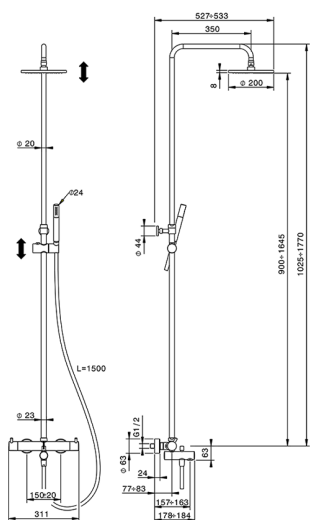

Columna termostática bañera 3 funciones NUOVA LESS_LNC83016

MODELO **LNC83016**

Columna termostática bañera 3 funciones, devistop 2 salidas, columna telescópica, soporte duchita corredizo, duchita una función minimal de Latón, rociador redondo Ø 200 mm es.8 mm de LATÓN, flexible liso SUPREME 150 cm

ACABADOS DISPONIBLES

21 21 Cromo

40 40 Negro Mate

CARACTERÍSTICAS

Recambio Cartucho **22.04A.AR - ZZ97279004**

Cartucho Termostático Argo 2 (filtro lungo)

Termostático

El termostático Cisal es tu gestor personal del agua, ayudándote a manejar, controlar y ahorrar agua y energía.