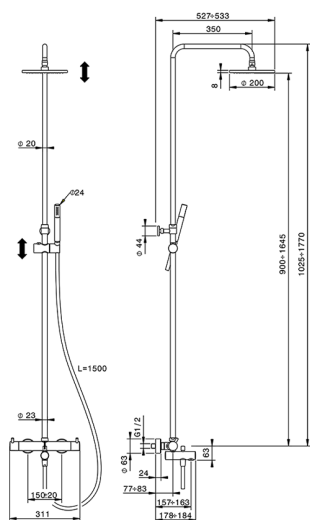

Columna termostática bañera 3 funciones NUOVA LESS_LNC83016

MODELO **LNC83016**

Columna termostática bañera 3 funciones, devistop 2 salidas, columna telescópica, soporte duchita corredizo, duchita una función minimal de Latón, rociador redondo Ø 200 mm es.8 mm de LATÓN, flexible liso SUPREME 150 cm

ACABADOS DISPONIBLES

-  **21** 21 Cromo
-  **40** 40 Negro Mate

CARACTERÍSTICAS

Recambio Cartucho **22.04A.AR - ZZ97279004**

Cartucho Termostático Argo 2 (filtro lungo)

Termostático

El termostático Cisal es tu gestor personal del agua, ayudándote a manejar, controlar y ahorrar agua y energía.