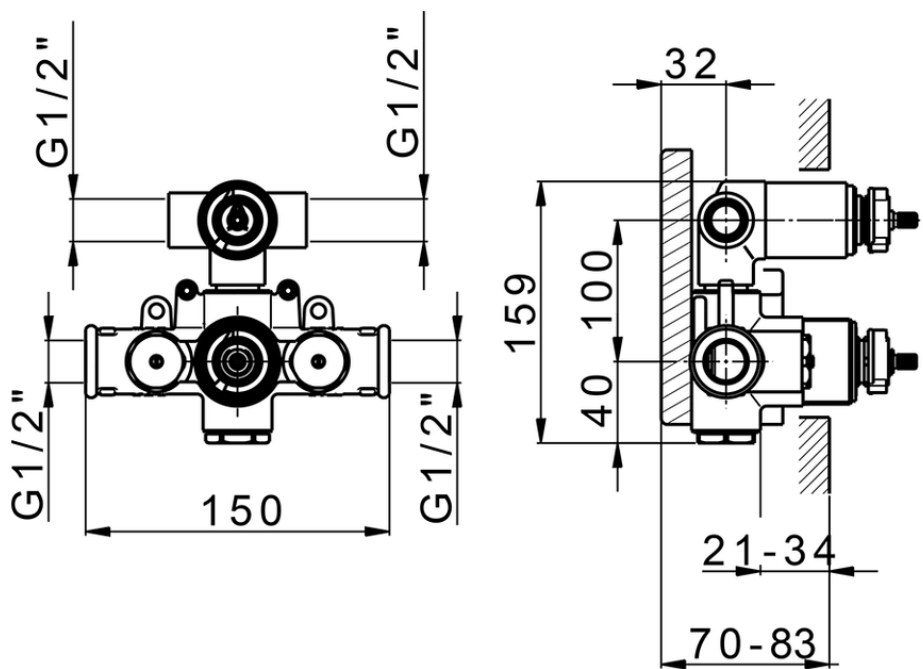

## Parte externa termostático ducha emp. 2 salidas CHERIE\_CF019100

CF019100

<https://es.cisal.it/parte-externa-termostatico-ducha-emp-2-salidas-cherie-cf019100>

ZA019100

<https://es.cisal.it/parte-empotrada-termostatico-ducha-2-salidas-empotrado-za019100>