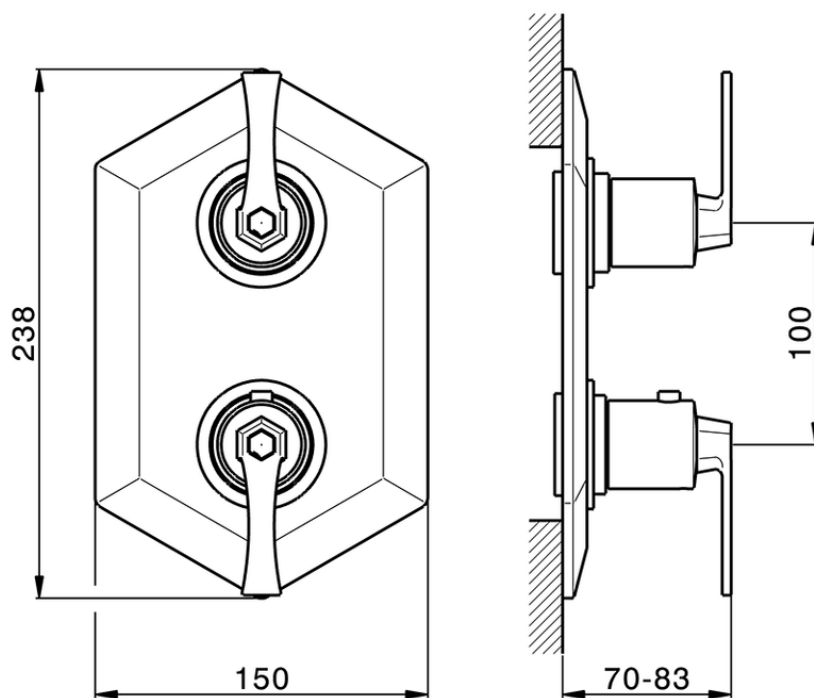

## Parte externa termostático ducha emp. 2 salidas CHERIE\_CF019100

CF019100

<https://es.cisal.it/parte-externa-termostatico-ducha-emp-2-salidas-cherie-cf019100>

ZA019100

<https://es.cisal.it/parte-empotrada-termostatico-ducha-2-salidas-empotrado-za019100>