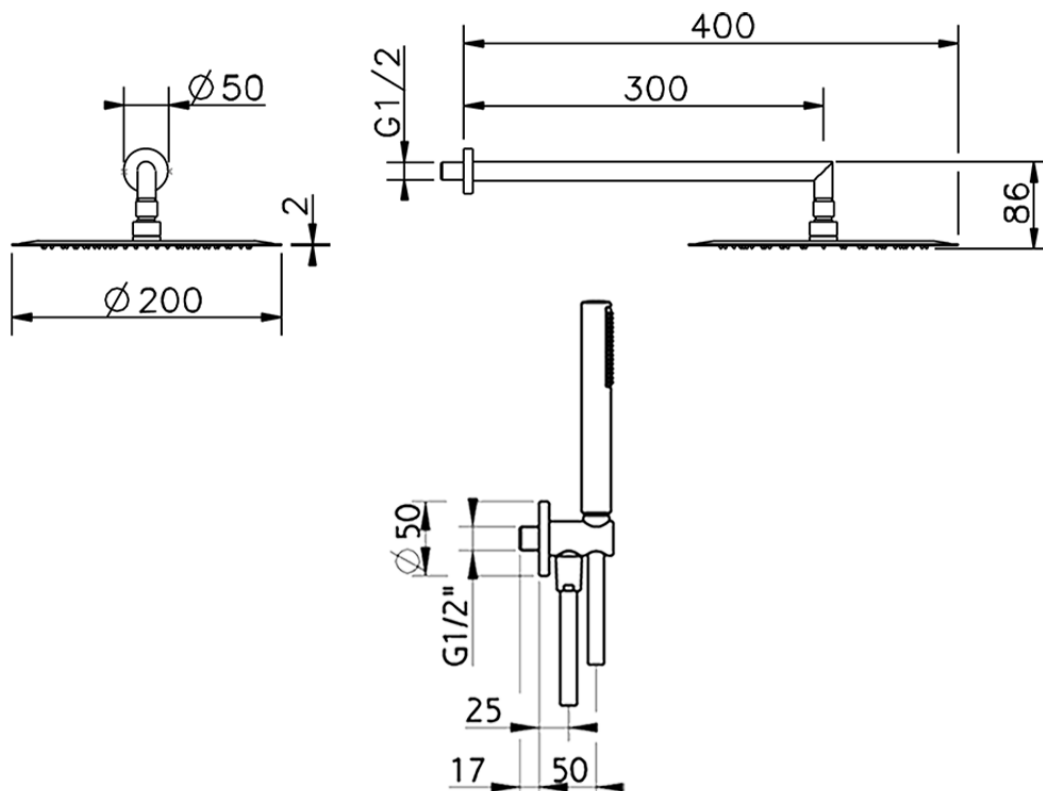

Kit brazo ducha con toma de agua SHOWER_DS0K0010

DS0K0010

<https://es.cisal.it/kit-brazo-ducha-con-toma-de-agua-shower-ds0k0010>

2026-06-15