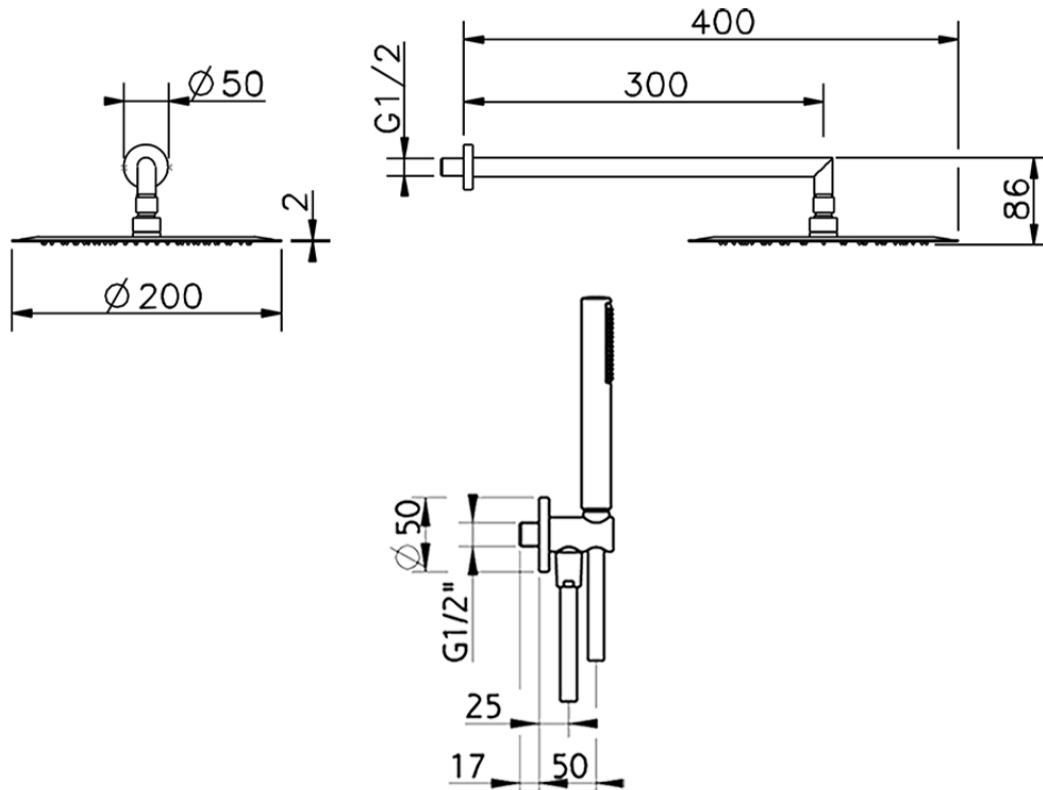

## Kit brazo ducha con toma de agua SHOWER\_DS0K0010

DS0K0010

<https://es.cisal.it/kit-brazo-ducha-con-toma-de-agua-shower-ds0k0010>

2026-05-01