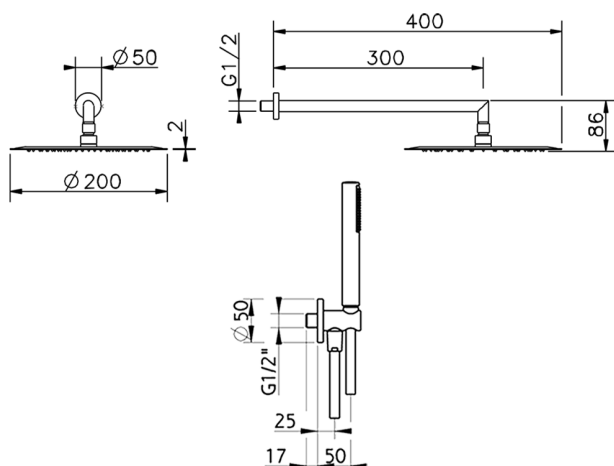

Kit brazo ducha con toma de agua SHOWER_DS0K0010

MODELO **DS0K0010**

Kit brazo ducha con toma de agua, brazo ducha L.300 mm, rociador redondo Ø 200 mm es.2 mm de INOX, duchita una función minimal de ABS, toma de agua 1/2", flexible liso SILVERFLEX 150 cm

ACABADOS DISPONIBLES

21 21 Cromo

CARACTERÍSTICAS

2026-05-01