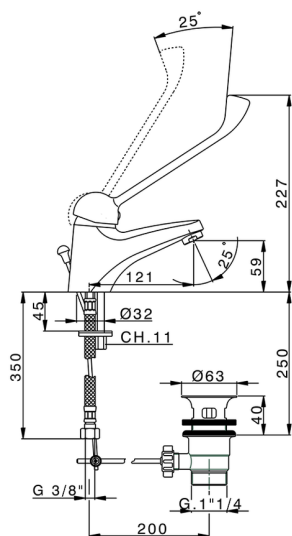

MODELO **ML000510**

Lavabo monomando, con desagüe automático 1" 1/4, latiguillos acero G.3/8"

ACABADOS DISPONIBLES

21 21 Cromo

CARACTERÍSTICAS

Recambio Cartucho **ZZ95273000**

Cartucho Monomando 40 mm