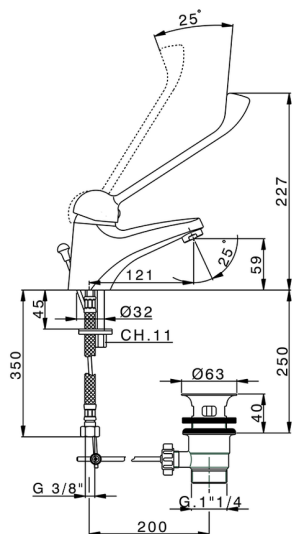

Lavabo monomando MITO3_ML000510

MODELO **ML000510**

Lavabo monomando, con desagüe automático 1" 1/4, latiguillos acero G.3/8"

ACABADOS DISPONIBLES

21 21 Cromo

CARACTERÍSTICAS

Recambio Cartucho **ZZ95273000**

Cartucho Monomando 40 mm

2026-06-15