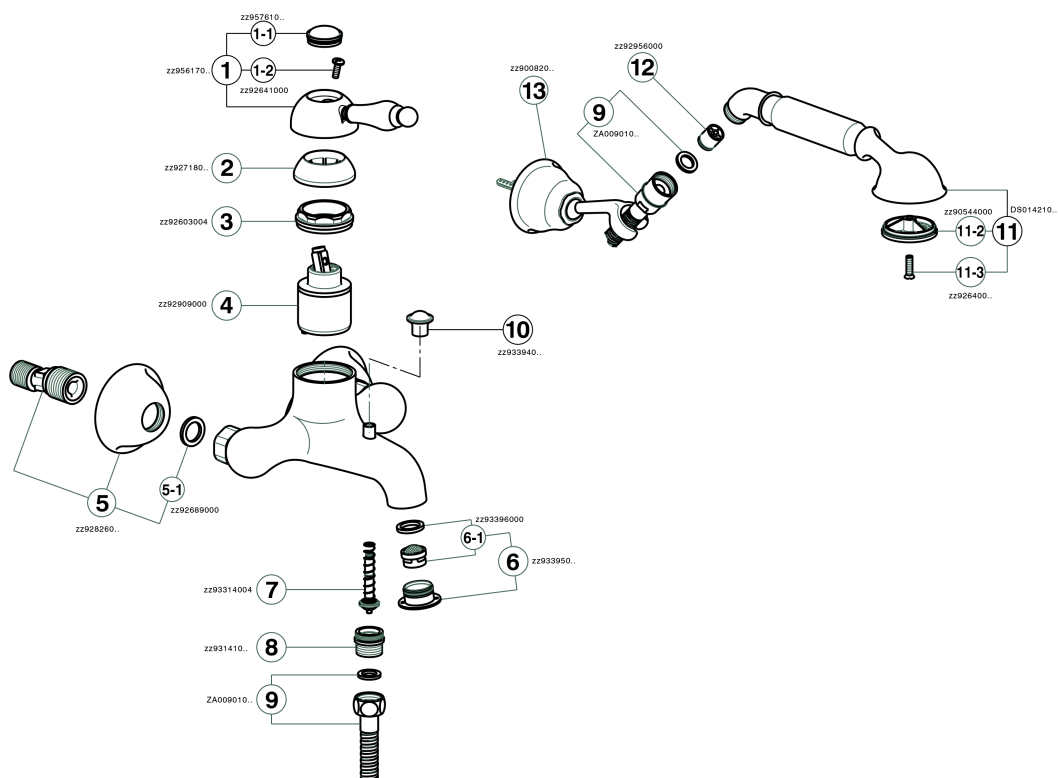

Bañera monomando con duplex ARCANA EMPRESS_EM000120

EM000120

<https://es.cisal.it/banera-monomando-con-duplex-arcana-empress-em000120>

2025-01-15