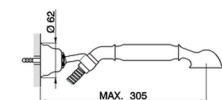

Bañera monomando con duplex ARCANO EMPRESS_EM000120

MODELO **EM000120**

Bañera monomando con duplex, soporte duchita articulado mural, duchita una función, flexible de Latón 150 cm

ACABADOS DISPONIBLES

-  **21** 21 Cromo
-  **24** 24 Oro
-  **26** 26 Cobre Viejo
-  **27** 27 Bronce Viejo
-  **2A** 2A Niquel Satinado Cepillado
-  **74** 74 Cromo/Oro

CARACTERÍSTICAS

Recambio Cartucho **ZZ92909000**

Cartucho Monomando 43 mm

Bañera monomando con duplex ARCANA EMPRESS_EM000120

EM000120

<https://es.cisal.it/banera-monomando-con-duplex-arcana-empress-em000120>