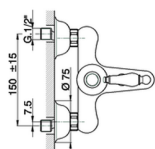

Bañera monomando con duplex ARCANO EMPRESS_EM000120

MODELO **EM000120**

Bañera monomando con duplex, soporte duchita articulado mural, duchita una función, flexible de Latón 150 cm

ACABADOS DISPONIBLES

-  **21** 21 Cromo
-  **24** 24 Oro
-  **26** 26 Cobre Viejo
-  **27** 27 Bronce Viejo
-  **2A** 2A Niquel Satinado Cepillado
-  **74** 74 Cromo/Oro

CARACTERÍSTICAS

Recambio Cartucho **ZZ92909000**

Cartucho Monomando 43 mm

Bañera monomando con duplex ARCANA EMPRESS_EM000120

EM000120

<https://es.cisal.it/banera-monomando-con-duplex-arcana-empress-em000120>