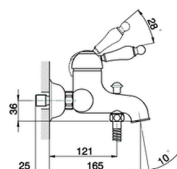

Bañera monomando con duplex ARCANO EMPRESS_EM000120

MODELO **EM000120**

Bañera monomando con duplex, soporte duchita articulado mural, duchita una función, flexible de Latón 150 cm

ACABADOS DISPONIBLES

-  **21** 21 Cromo
-  **24** 24 Oro
-  **26** 26 Cobre Viejo
-  **27** 27 Bronce Viejo
-  **2A** 2A Niquel Satinado Cepillado
-  **74** 74 Cromo/Oro

CARACTERÍSTICAS

Recambio Cartucho **ZZ92909000**

Cartucho Monomando 43 mm

Bañera monomando con duplex ARCANA EMPRESS_EM000120

EM000120

<https://es.cisal.it/banera-monomando-con-duplex-arcana-empress-em000120>