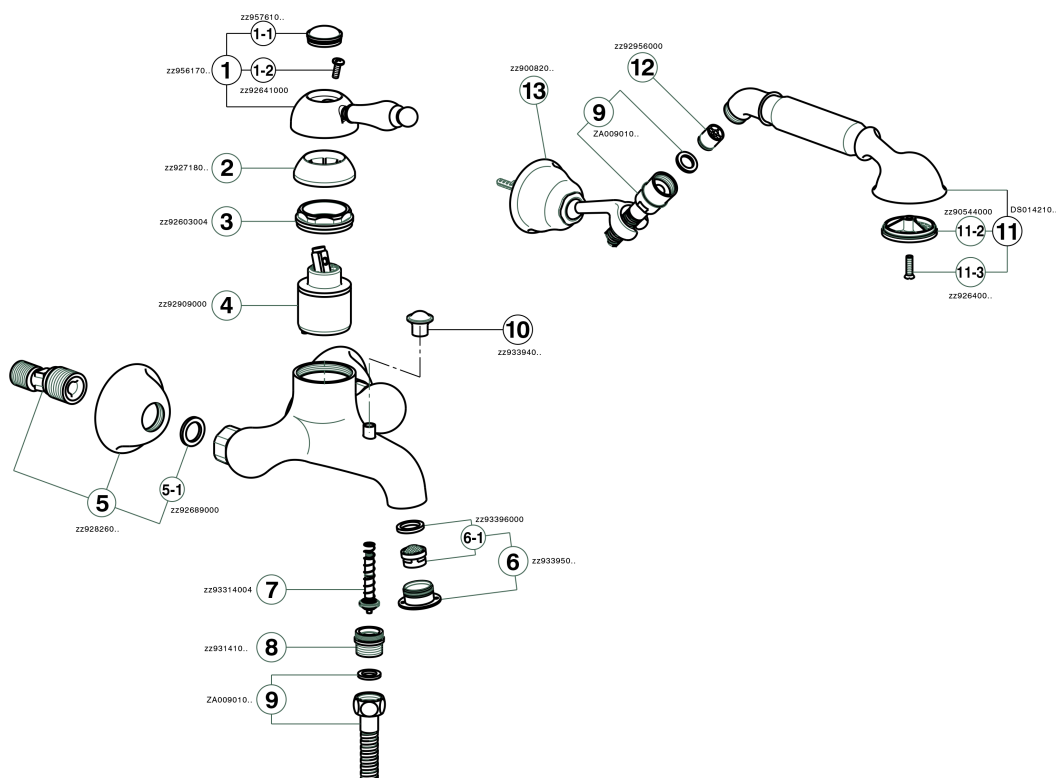

Bañera monomando con duplex ARCANO EMPRESS_EM000120

MODELO **EM000120**

Bañera monomando con duplex, soporte duchita articulado mural, duchita una función, flexible de Latón 150 cm

ACABADOS DISPONIBLES

-  **21** 21 Cromo
-  **24** 24 Oro
-  **26** 26 Cobre Viejo
-  **27** 27 Bronce Viejo
-  **2A** 2A Niquel Satinado Cepillado
-  **74** 74 Cromo/Oro

CARACTERÍSTICAS

Recambio Cartucho **ZZ92909000**

Cartucho Monomando 43 mm

Bañera monomando con duplex ARCANA EMPRESS_EM000120

EM000120

<https://es.cisal.it/banera-monomando-con-duplex-arcana-empress-em000120>