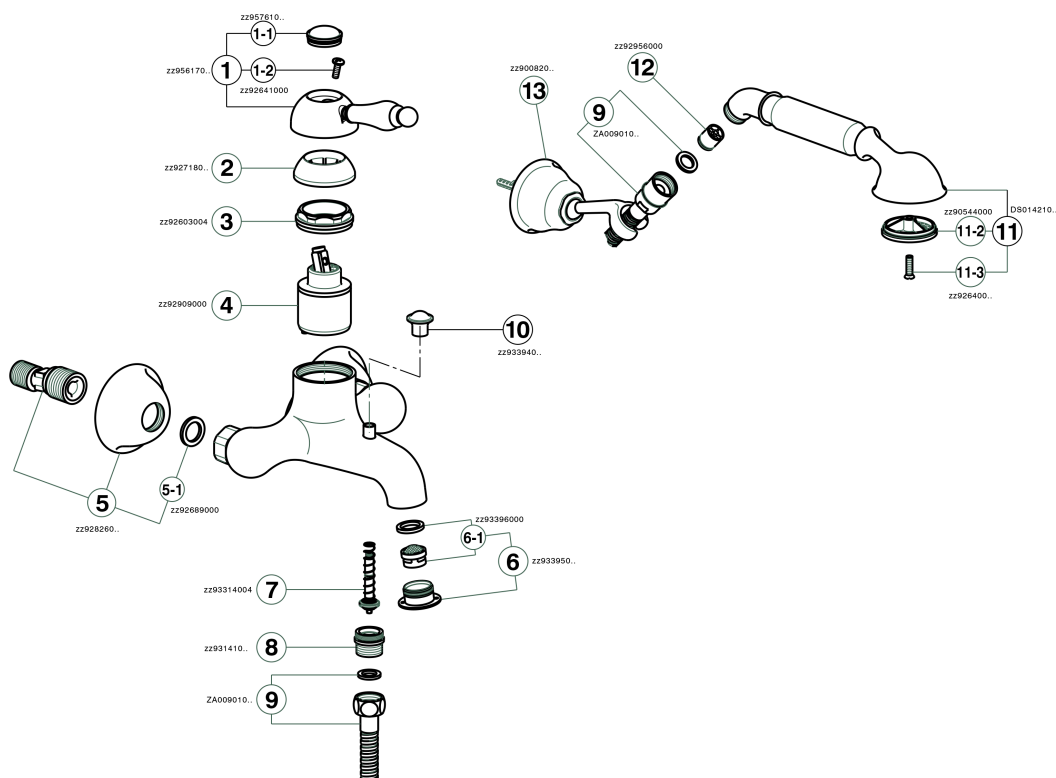

Bañera monomando con duplex ARCANA EMPRESS_EM000120

EM000120

<https://es.cisal.it/banera-monomando-con-duplex-arcana-empress-em000120>

2024-12-04