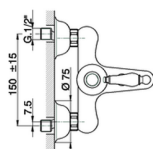

Bañera monomando con duplex ARCANO EMPRESS_EM000120

MODELO **EM000120**

Bañera monomando con duplex, soporte duchita articulado mural, duchita una función, flexible de Latón 150 cm

ACABADOS DISPONIBLES

-  **21** 21 Cromo
-  **24** 24 Oro
-  **26** 26 Cobre Viejo
-  **27** 27 Bronce Viejo
-  **2A** 2A Niquel Satinado Cepillado
-  **74** 74 Cromo/Oro

CARACTERÍSTICAS

Recambio Cartucho **ZZ92909000**

Cartucho Monomando 43 mm

Bañera monomando con duplex ARCANA EMPRESS_EM000120

EM000120

<https://es.cisal.it/banera-monomando-con-duplex-arcana-empress-em000120>