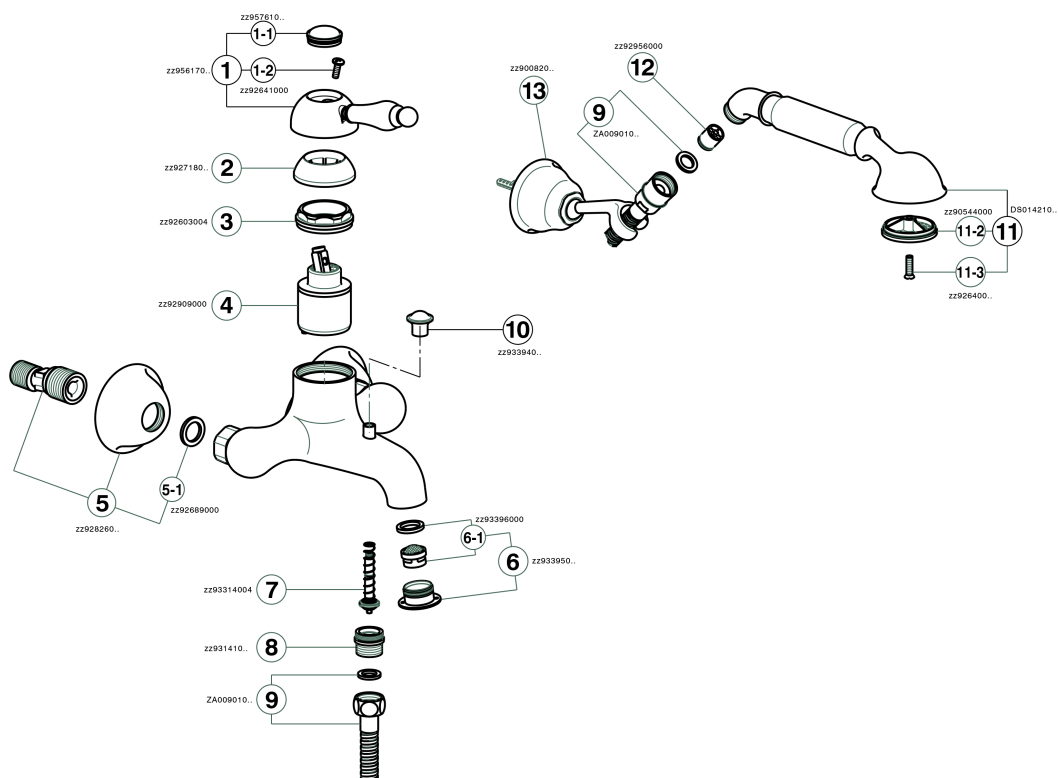

Bañera monomando con duplex ARCANO EMPRESS_EM000120

MODELO **EM000120**

Bañera monomando con duplex, soporte duchita articulado mural, duchita una función, flexible de Latón 150 cm

ACABADOS DISPONIBLES

-  **21** 21 Cromo
-  **24** 24 Oro
-  **26** 26 Cobre Viejo
-  **27** 27 Bronce Viejo
-  **2A** 2A Niquel Satinado Cepillado
-  **74** 74 Cromo/Oro

CARACTERÍSTICAS

Recambio Cartucho **ZZ92909000**

Cartucho Monomando 43 mm

Bañera monomando con duplex ARCANA EMPRESS_EM000120

EM000120

<https://es.cisal.it/banera-monomando-con-duplex-arcana-empress-em000120>

2024-12-04