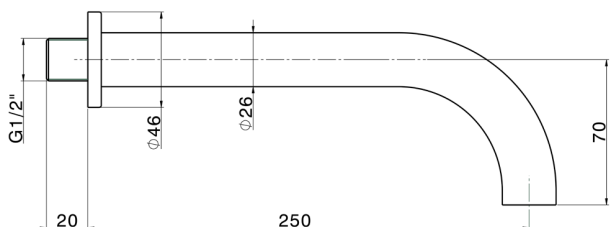

Caño de erogación COMPLEMENTOS_ZA001251

MODELO **ZA001251**

Caño de erogación, L.250 mm, conexión 1/2" M

ACABADOS DISPONIBLES

-  **21** 21 Cromo
-  **2F** 2F Niquel Cepillado
-  **40** 40 Negro Mate
-  **4Q** 4Q Blanco Mate

CARACTERÍSTICAS

Caño de erogación COMPLEMENTOS_ZA001251

ZA001251

<https://es.cisal.it/cano-de-erogacion-complementos-za001251>

2026-04-30