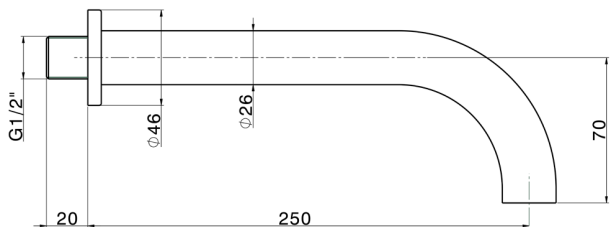

Caño de erogación COMPLEMENTOS_ZA001251

MODELO **ZA001251**

Caño de erogación, L.250 mm, conexión 1/2" M

ACABADOS DISPONIBLES

-  **21** 21 Cromo
-  **2F** 2F Niquel Cepillado
-  **40** 40 Negro Mate
-  **4Q** 4Q Blanco Mate

CARACTERÍSTICAS

Caño de erogación COMPLEMENTOS_ZA001251

ZA001251

<https://es.cisal.it/cano-de-erogacion-complementos-za001251>

2026-06-14