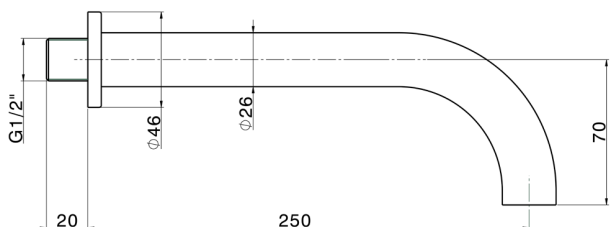

Caño de erogación COMPLEMENTOS_ZA001251

MODELO **ZA001251**

Caño de erogación, L.250 mm, conexión 1/2" M

ACABADOS DISPONIBLES

-  **21** 21 Cromo
-  **2F** 2F Niquel Cepillado
-  **40** 40 Negro Mate
-  **4Q** 4Q Blanco Mate

CARACTERÍSTICAS

Caño de erogación COMPLEMENTOS_ZA001251

ZA001251

<https://es.cisal.it/cano-de-erogacion-complementos-za001251>

2026-06-14