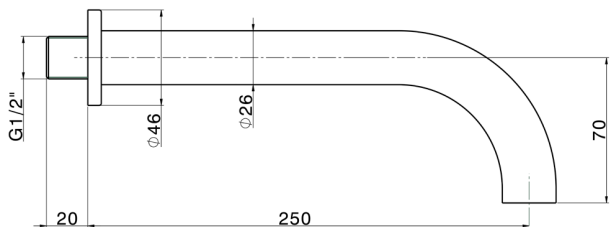

Caño de erogación COMPLEMENTOS_ZA001251

MODELO **ZA001251**

Caño de erogación, L.250 mm, conexión 1/2" M

ACABADOS DISPONIBLES

- **21** 21 Cromo
- **2F** 2F Niquel Cepillado
- **40** 40 Negro Mate
- **4Q** 4Q Blanco Mate

CARACTERÍSTICAS